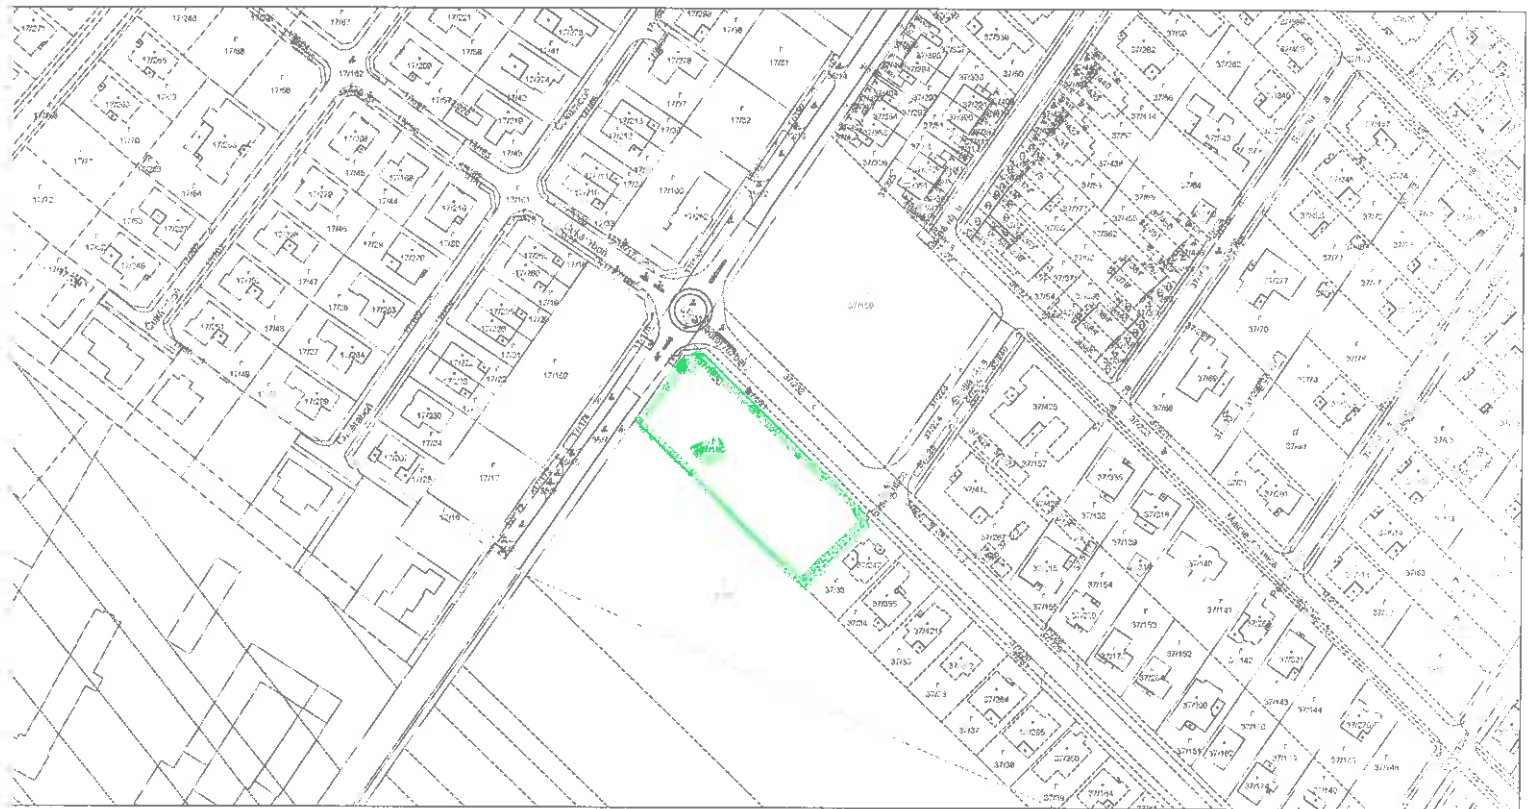

Úrad geodézie, kartografie a katastra Slovenskej republiky

Informatívna kópia z mapy

Vytvorené cez katastrálny portál

Okres: Dunajská Streda
Obec: DUNAJSKÁ STREDA
Katastrálne územie: Malé Blahovo

13. augusta 2018 11:09

SCALE 1 : 2 797