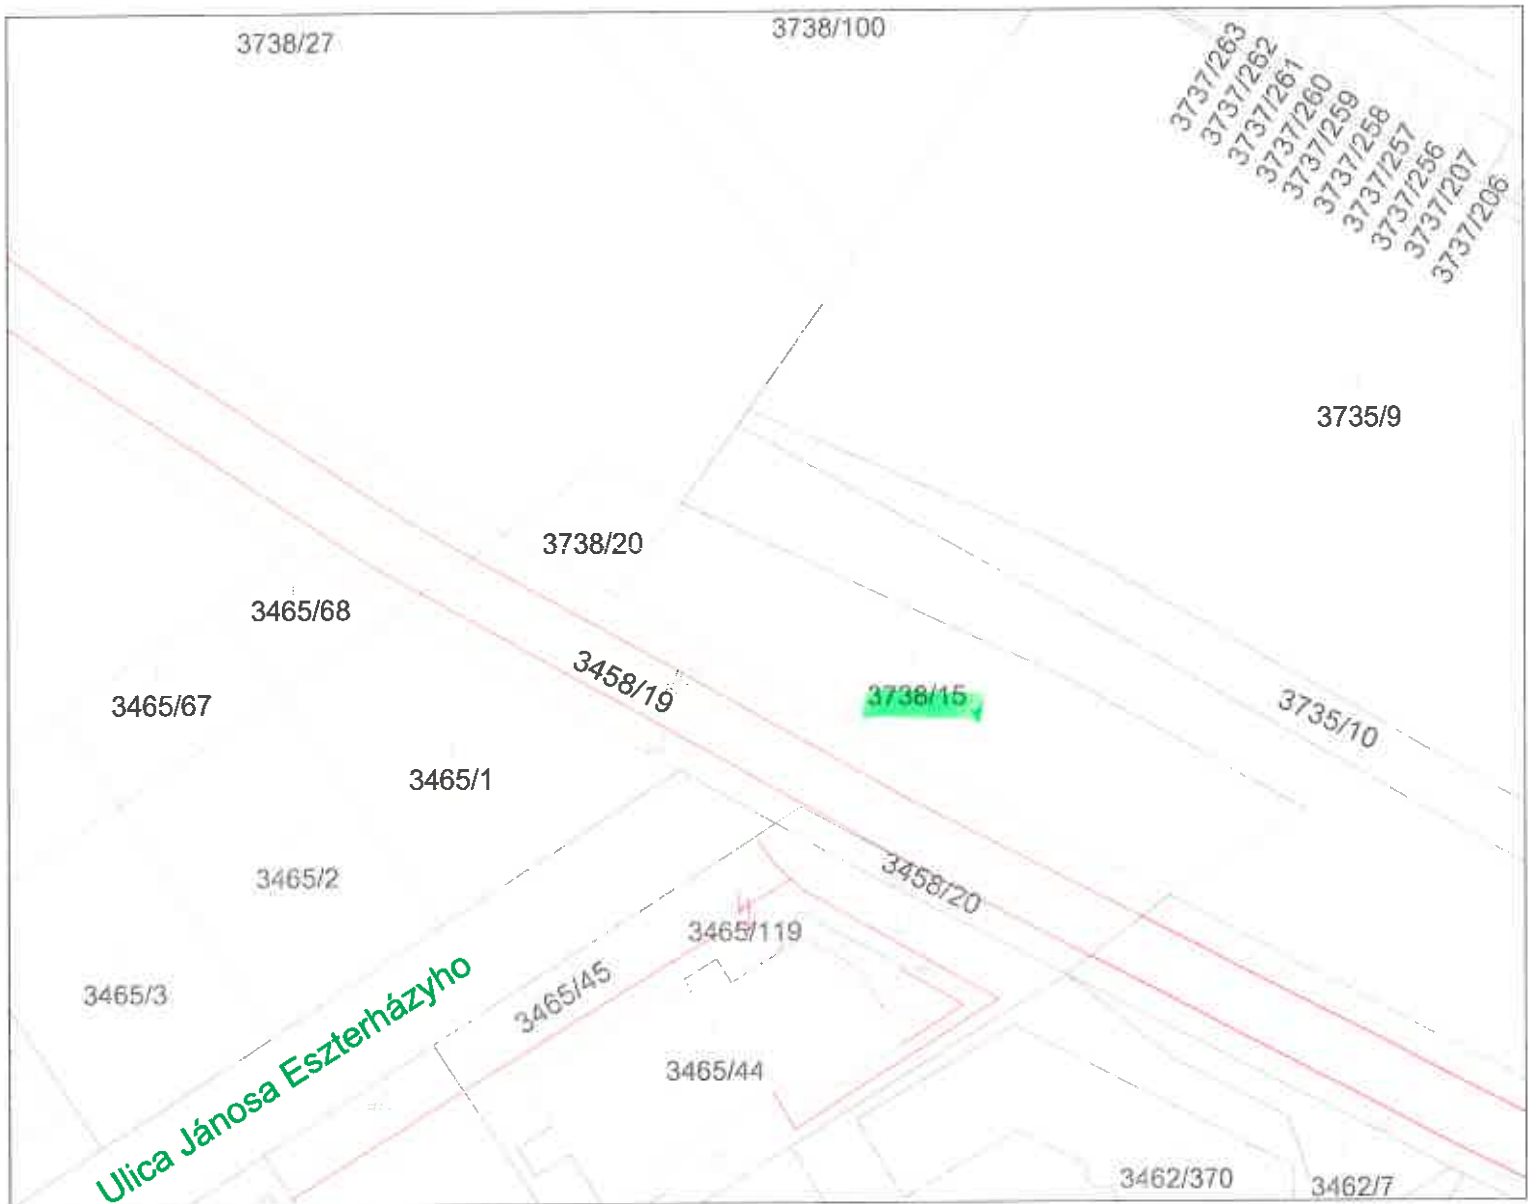

Úrad geodézie, kartografie a katastra Slovenskej republiky

Informatívna kópia z mapy

Vytvorené cez katastrálny portál

5. februára 2018 9:32

Okres: Dunajská Streda
Obec: DUNAJSKÁ STREDA
Katastrálne územie: Dunajská Streda

SCALE 1 : 817

Informatívna kópia z mapy

Vytvorené cez katastrálny portál

Okres: Dunajská Streda
Obec: DUNAJSKÁ STREDA
Katastrálne územie: Mliečany

5. februára 2018 9:31

SCALE 1 : 2 864

METERS

Informatívna kópia z mapy

Vytvorené cez katastrálny portál

Okres: Dunajská Streda
Obec: DUNAJSKÁ STREDA
Katastrálne územie: Mliečany

5. februára 2018 9:31

SCALE 1 : 798