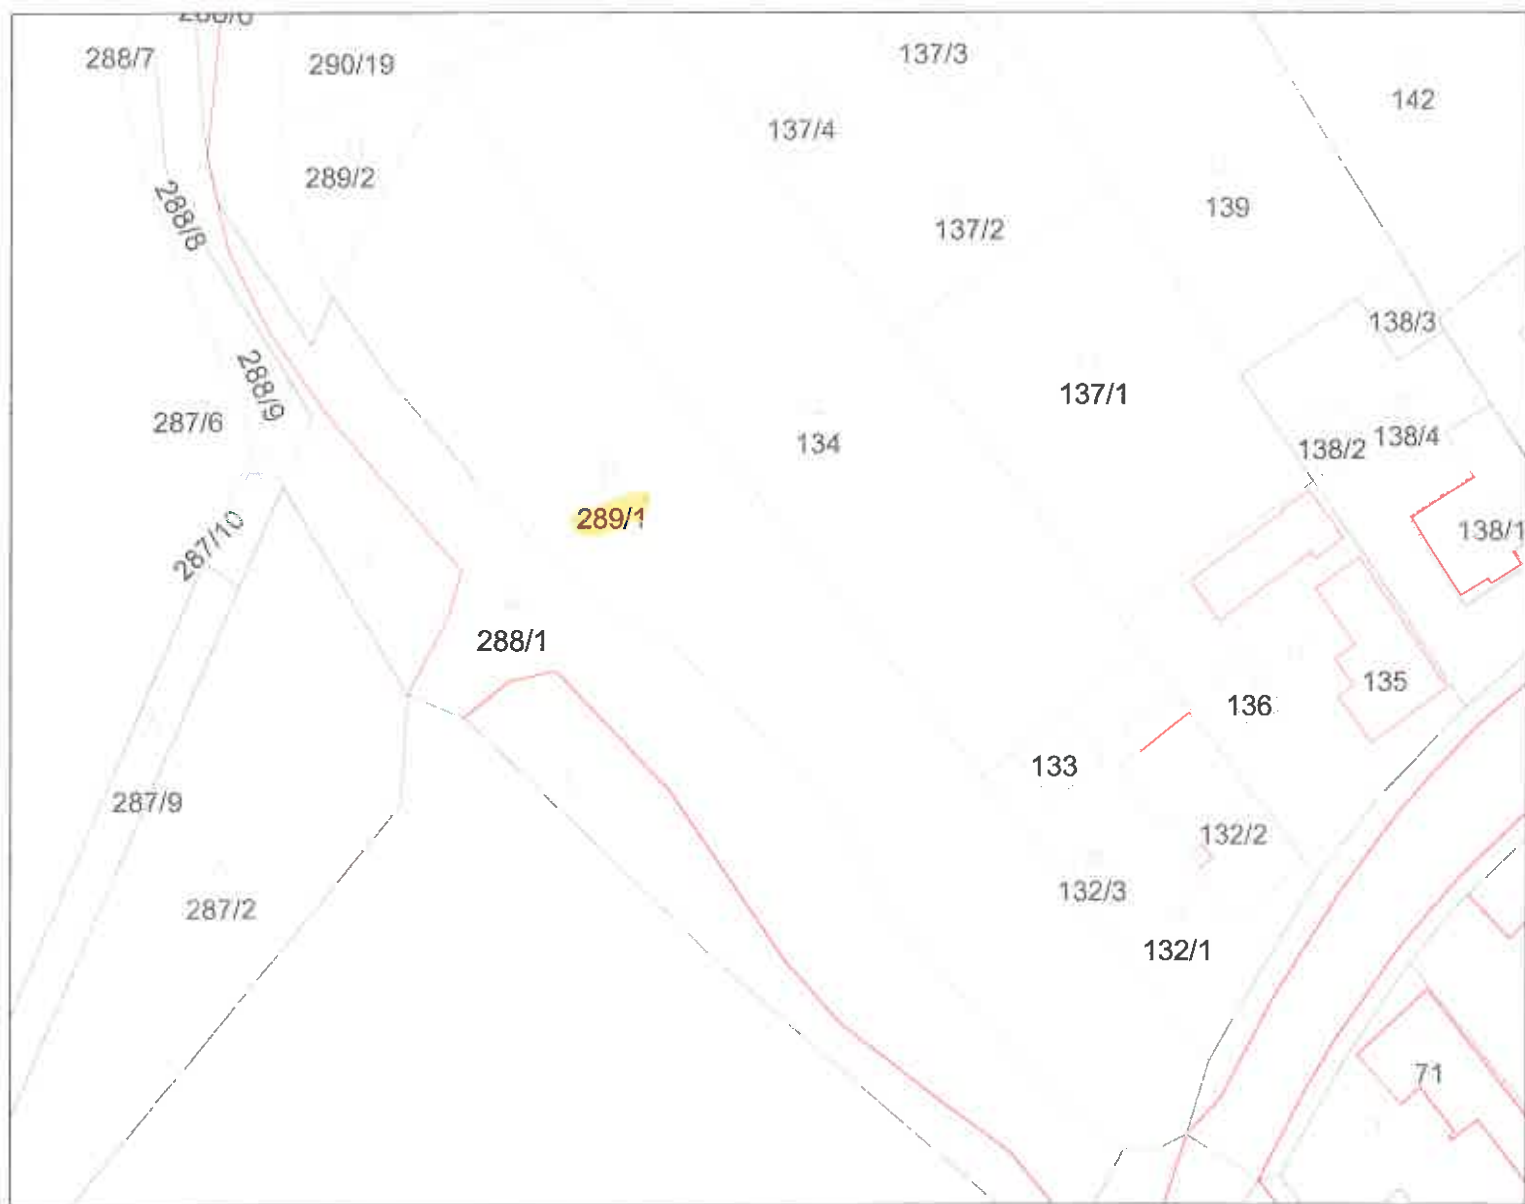

Úrad geodézie, kartografie a katastra Slovenskej republiky

Informatívna kópia z mapy

Vytvorené cez katastrálny portál

5. februára 2018 9:32

Okres: Dunajská Streda
Obec: DUNAJSKÁ STREDA
Katastrálne územie: Dunajská Streda

SCALE 1 : 817

Informatívna kópia z mapy

Vytvorené cez katastrálny portál

Okres: Dunajská Streda
Obec: DUNAJSKÁ STREDA
Katastrálne územie: Mliečany

5. februára 2018 9:31

SCALE 1 : 2 864

METERS

Informatívna kópia z mapy

Vytvorené cez katastrálny portál

Okres: Dunajská Streda
Obec: DUNAJSKÁ STREDA
Katastrálne územie: Mliečany

5. februára 2018 9:31

SCALE 1 : 798