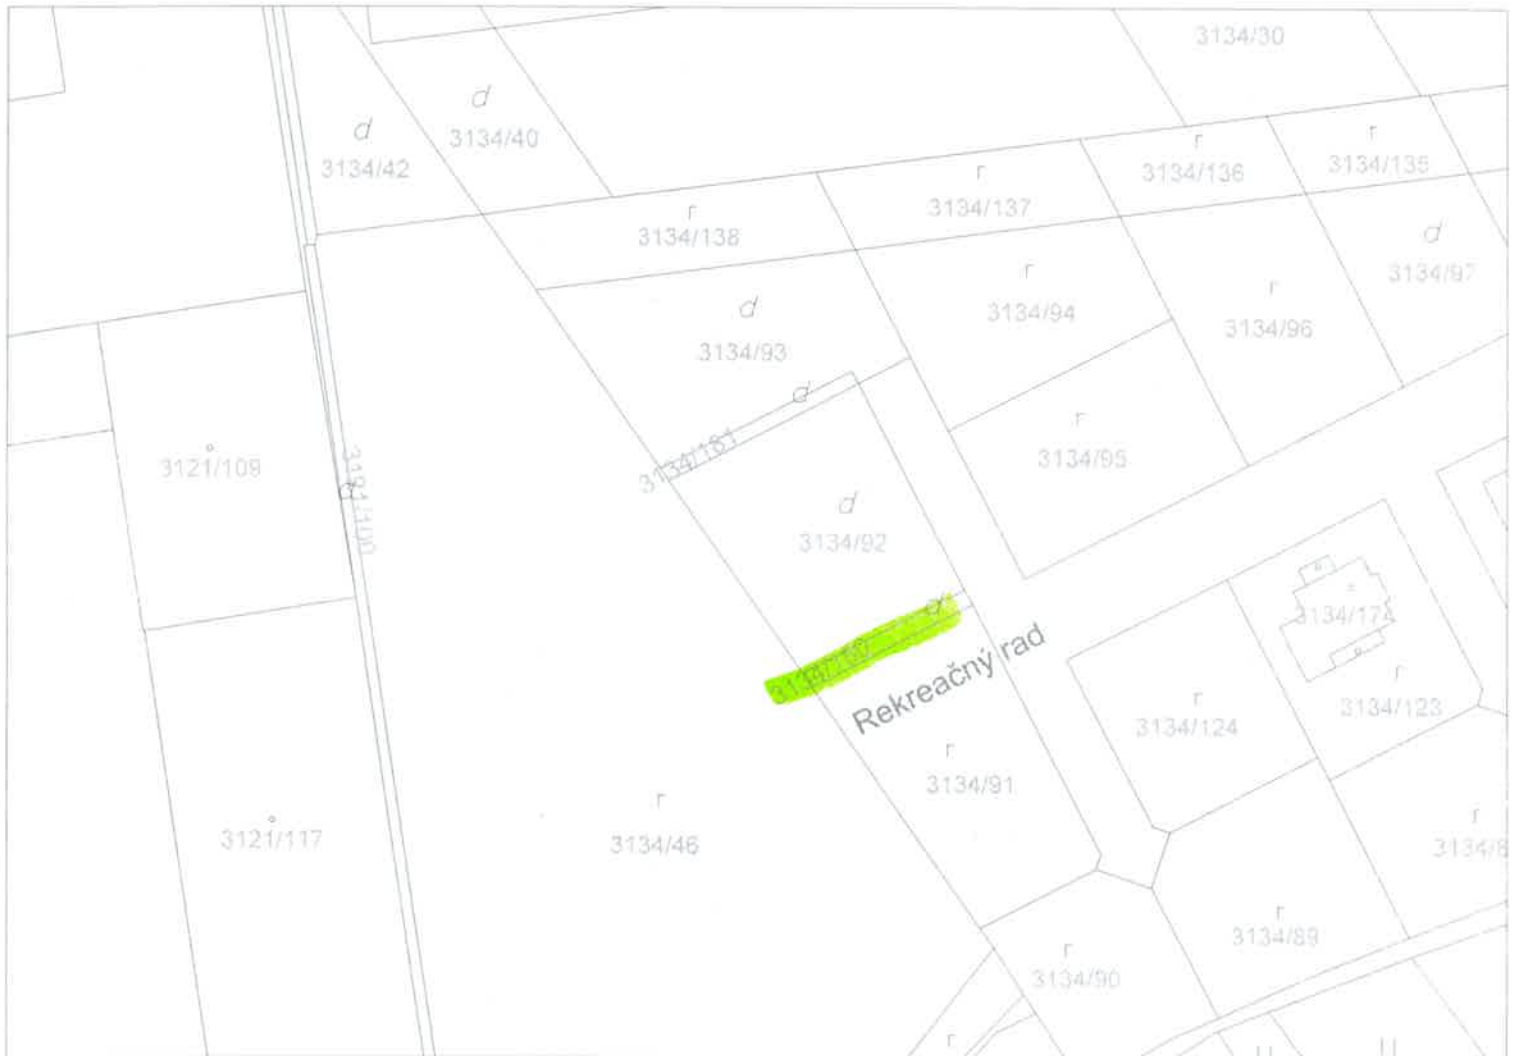

GKÚ Bratislava
Informatívna kópia z mapy
Vytvorené cez katastrálny portál

Okres: Dunajská Streda
Obec: DUNAJSKÁ STREDA
Katastrálne územie: Dunajská Streda

29. júla 2013 13:58

SCALE 1 : 909