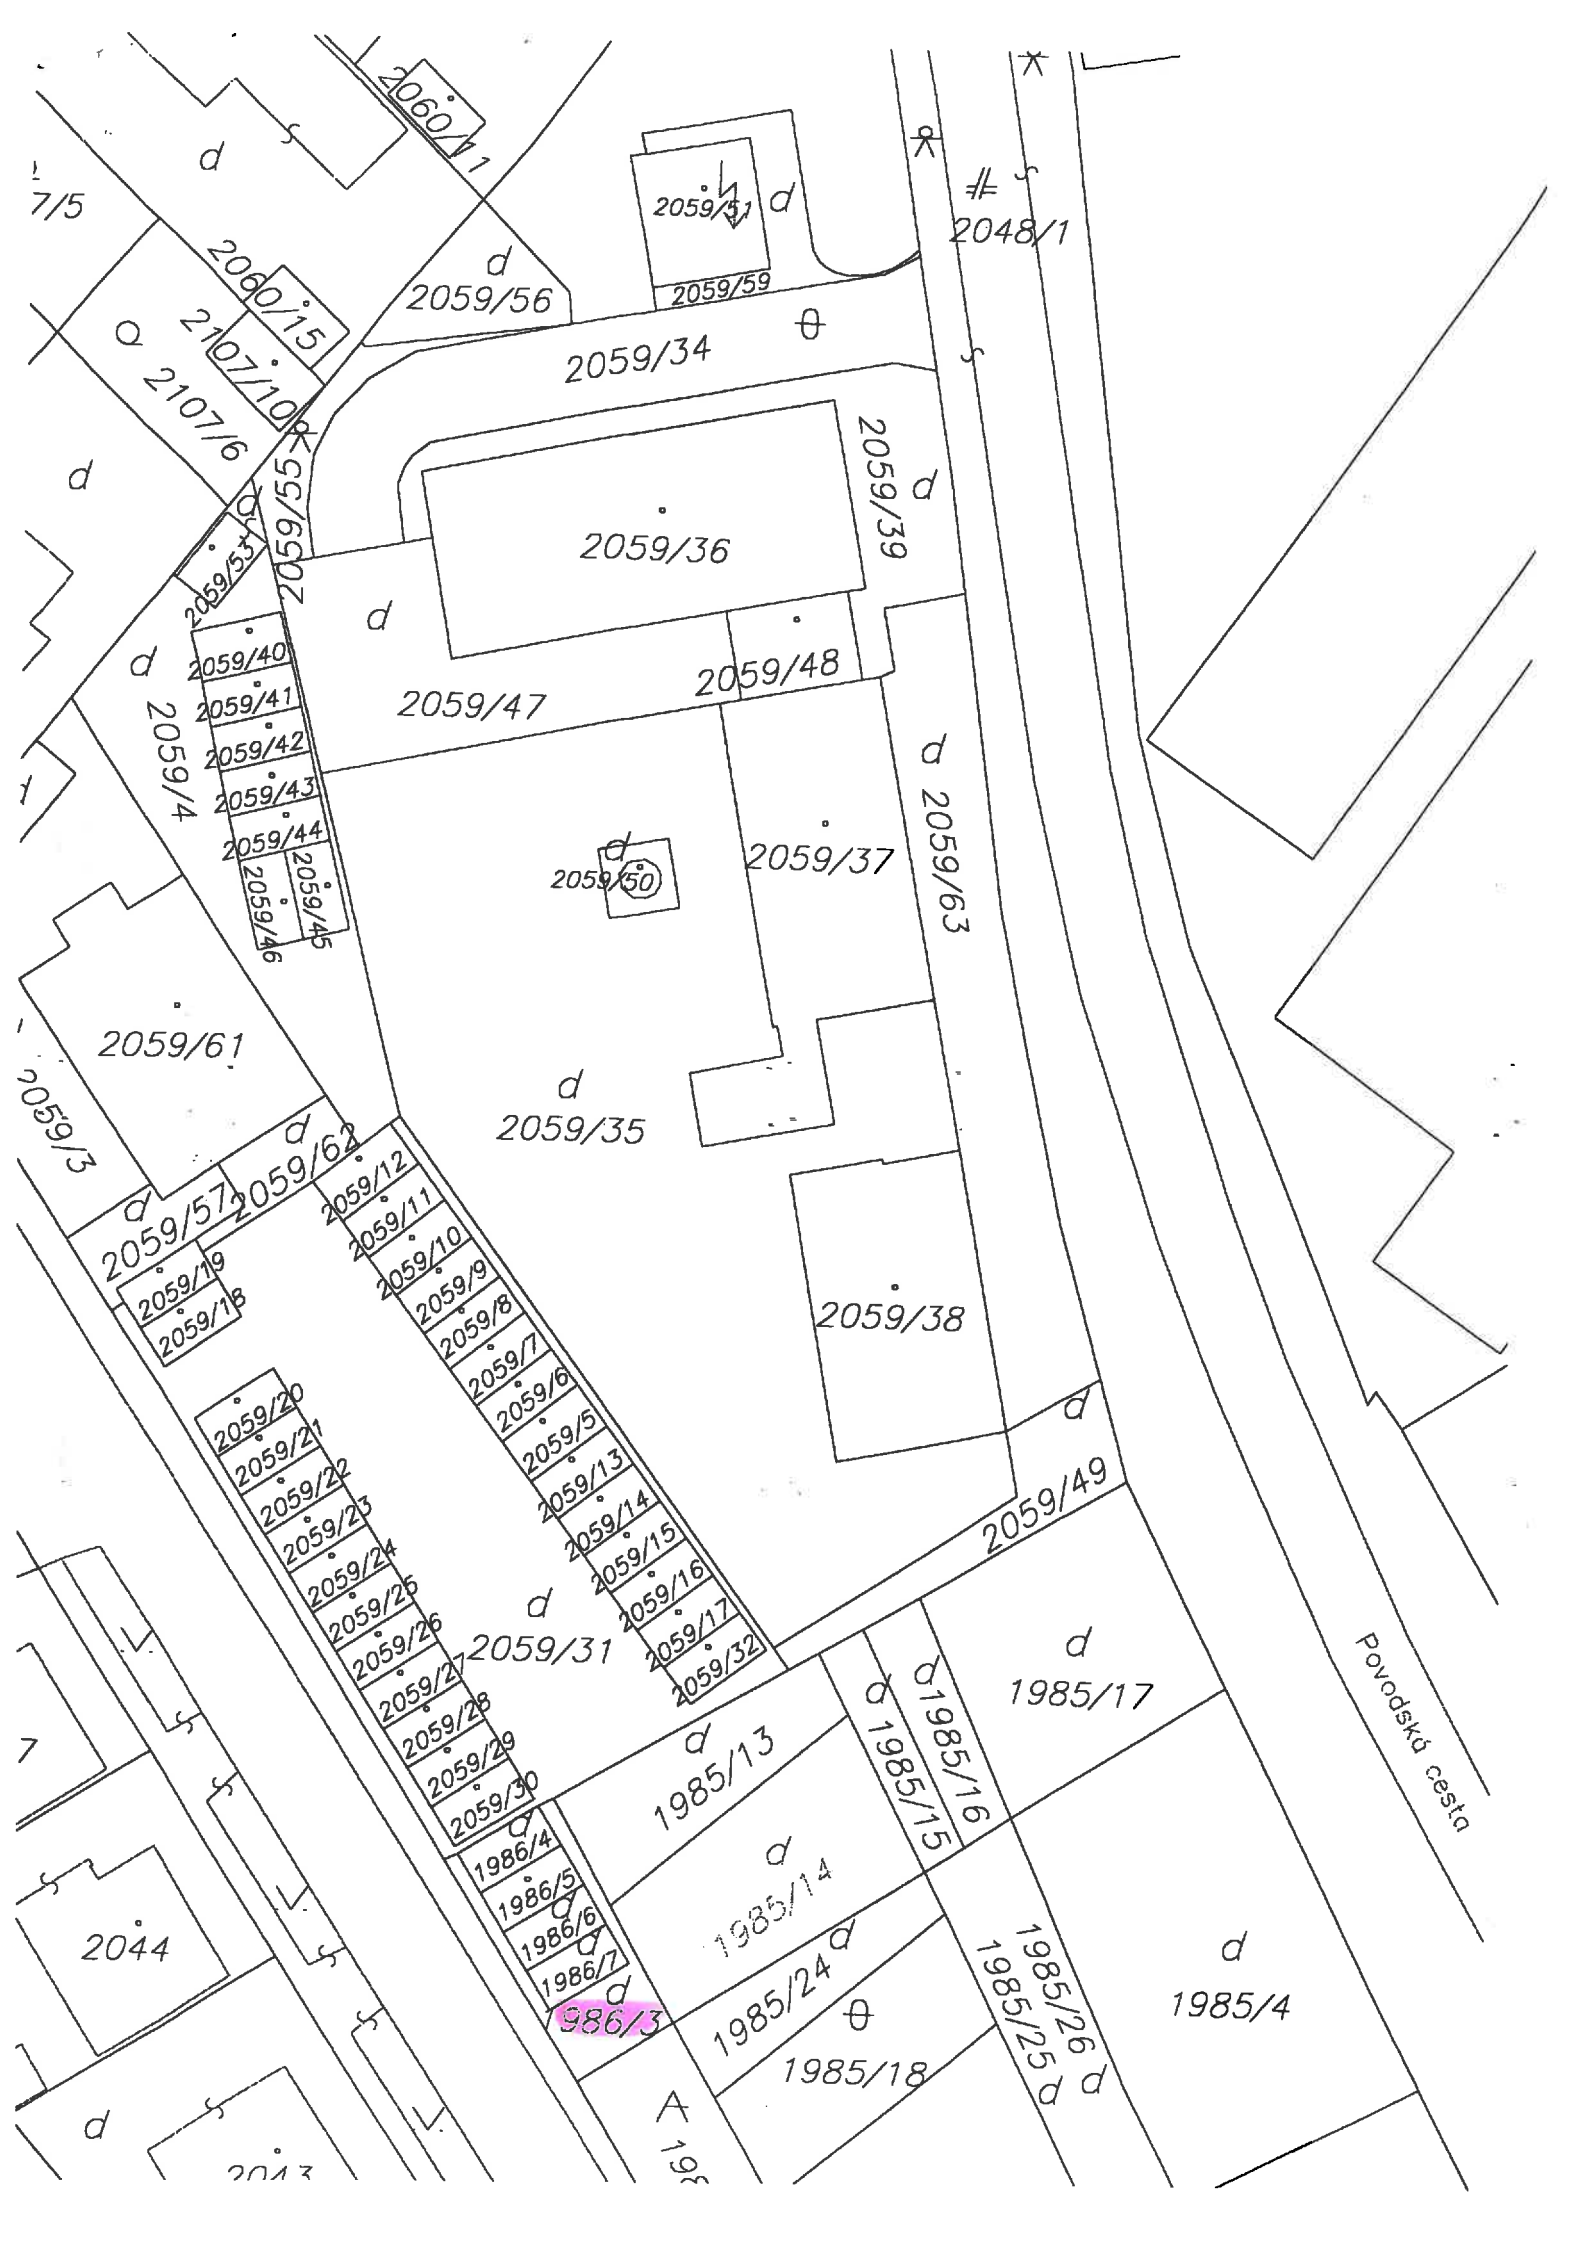

**SPOPLATNENÉ PODĽA
Zákona č. 145/95 Z. z.**

Geometrický plán je podkladom na právne úkony, keď údaje doterajšieho stavu výkazu výmer sú zhodné s údajmi platných výpisov z katastra nehnuteľností

Vyhotoviteľ Ing. KOVÁCS Imrich Átriová ul. 1576/11 929 01 Dunajská Streda mobil 0903/740710		Kraj <i>Trnavský</i>	Okres <i>Dunajská Streda</i>	Obec <i>Dunajská Streda</i>
		Kat. územie <i>Dunajská Streda</i>	Číslo plánu <i>33 472 602-21/11</i>	Mapový list č. <i>DS-4-0/33</i>
GEOMETRICKÝ PLÁN na oddelenie parc. č. 1986/12				
Vyhotovil		Autorizačne overil		Úradne overil
Dňa: <i>3.2.2011</i>	Meno: <i>Ing. Imrich Kovács</i>	Dňa: <i>3.2.2011</i>	Meno: <i>Ing. Imrich Kovács</i>	Meno: <i>Ing. Imrich Kovács</i>
Nové hranice v prírode označené železnými rúrkami		Náležitosť a presnosť zodpovedá predpisom		Úradne overené podľa § 9 zákona NR SR č. 215/1995 Z. z. o geodézii a kartografii
Záznam podrobného merania (meračský náčrt) č. <i>E-4669</i>				Pečiatka a podpis <i>Imrich Kovács</i>
Úradnice bodov označených číslami a ostatné meračské údaje sú uložené vo všeobecnej dokumentácii				

VÝKAZ VÝMER

Doterajší stav			Zmeny						Nový stav						
PK vločky	Číslo parcely		Výmera		Druh pozemku	Diel číslo	k parcele číslo	m ²	od parcely číslo	m ²	Číslo parcely	Výmera		Druh pozemku	Vlastník, (iná opráv.osoba) adresa , (sídlo)
	LV	PK	KN	ha								m ²	ha		
3251		1986/3		60	zast.pl.						1986/3	49	zast.pl.	Mesto Dunajská Streda Hlavná 50/16 Dunajská Streda	
										1986/12	11	zast.pl.	18		
<i>Stav právny je totožný s registrom C-KN</i>															
Spolu:				60								60			
<i>Legenda: kód spôsobu využitia 18- pozemok, na ktorom je dvor</i>															