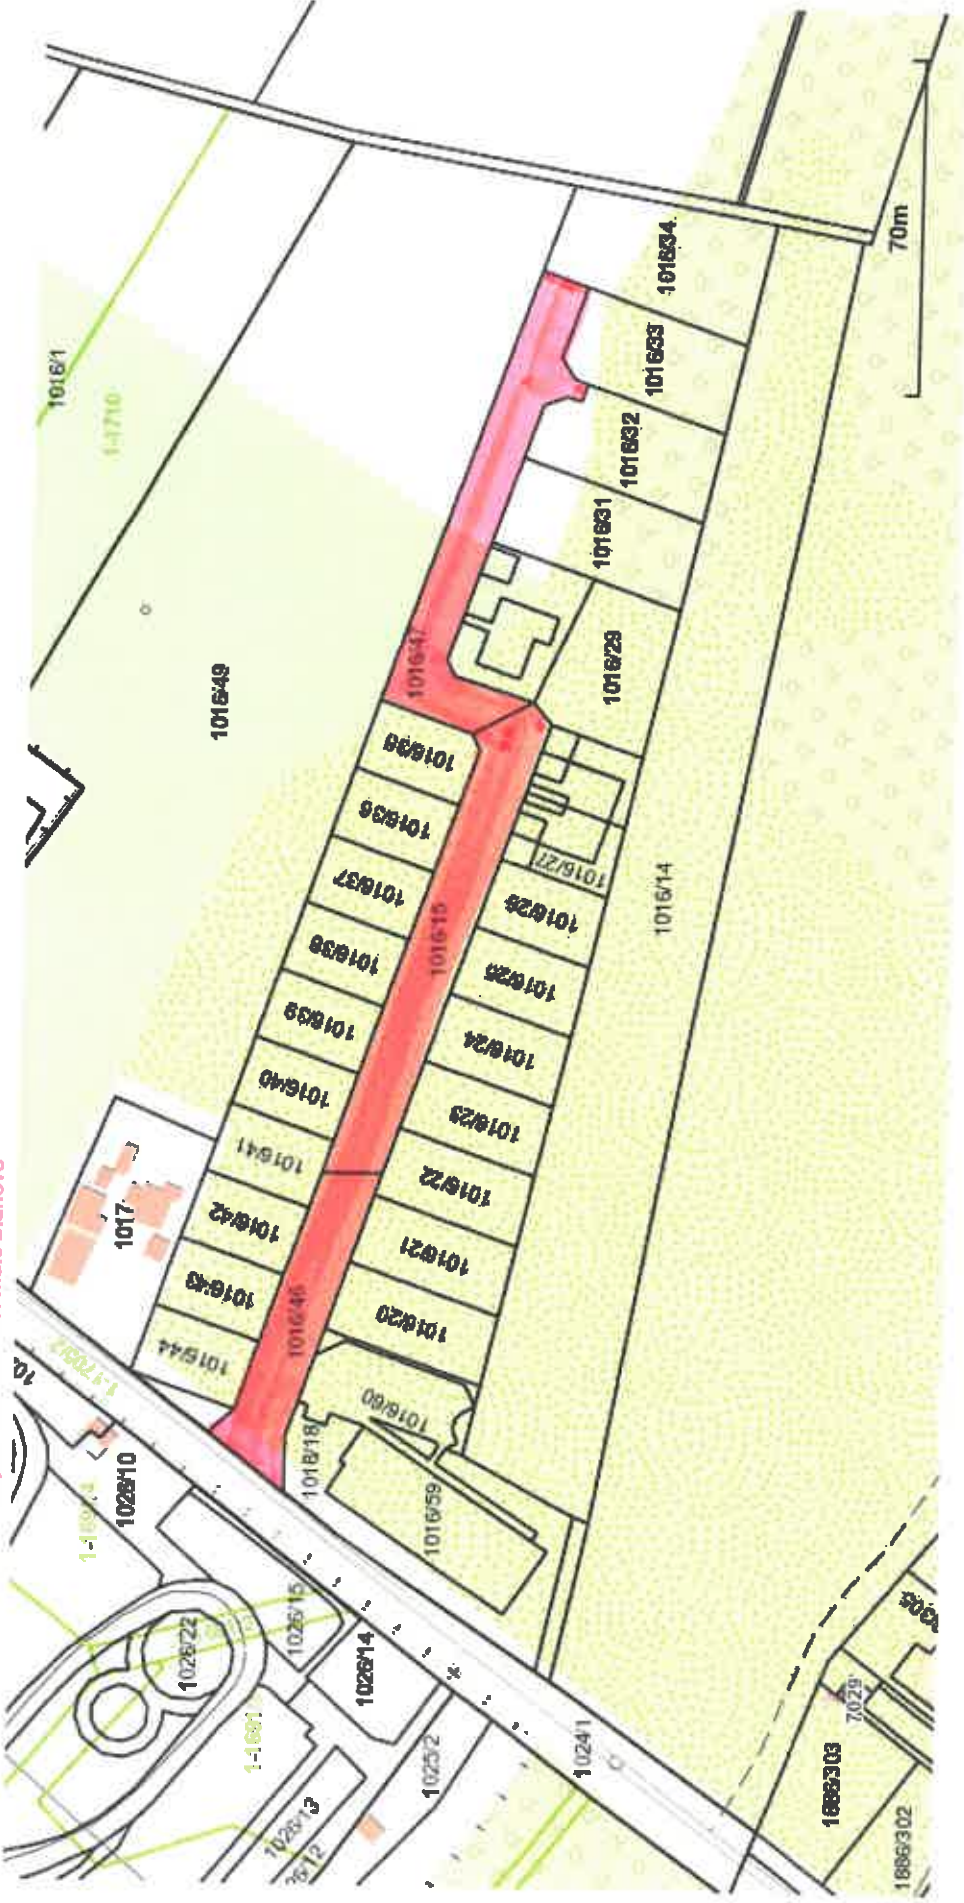

- a. ULICA ISTVÁNA DOBÓÁ - DOBÓ ISTVÁN ULICA
- b. ULICA HELMANN STEINER - STEIRNER HERMAN ULICA
- c. ULICA GYÖRGYA TÖLGESSYHO - TÖLGESSY GYÖRGEY ULICA
- d. ULICA KÁROLYA KÖBELTA - KÁROLY KÖBELT ULICA

© Úrad geodézie, kartografie a katastra Slovenskej republiky

Export

Trnavský kraj > Dunajská Streda > Dunajská Streda > k.ú. Dunajská Streda

Vytlačené z aplikácie [Mapový klient ZBGIS](#). Nepoužiteľné na právne účely.

Dátum: 20.6.2018

(1/1)

Export

Trnavský kraj > Dunajská Streda > Dunajská Streda > k.ú. Dunajská Streda

Export

Trnavský kraj > Dunajská Streda > Dunajská Streda > k.ú. Malé Blahovo

Export

Trnavský kraj > Dunajská Streda > Dunajská Streda > k.ú. Dunajská Streda

g BAŽANTIA - FÁČANOS

h CESTA SIEDMICH VOJVODCOV - HĚT VEŽEĽ ÚTJA

i WL. VOJVODCU ĀRPĀDA - ĀRPĀD VEŽEĽ UTCA