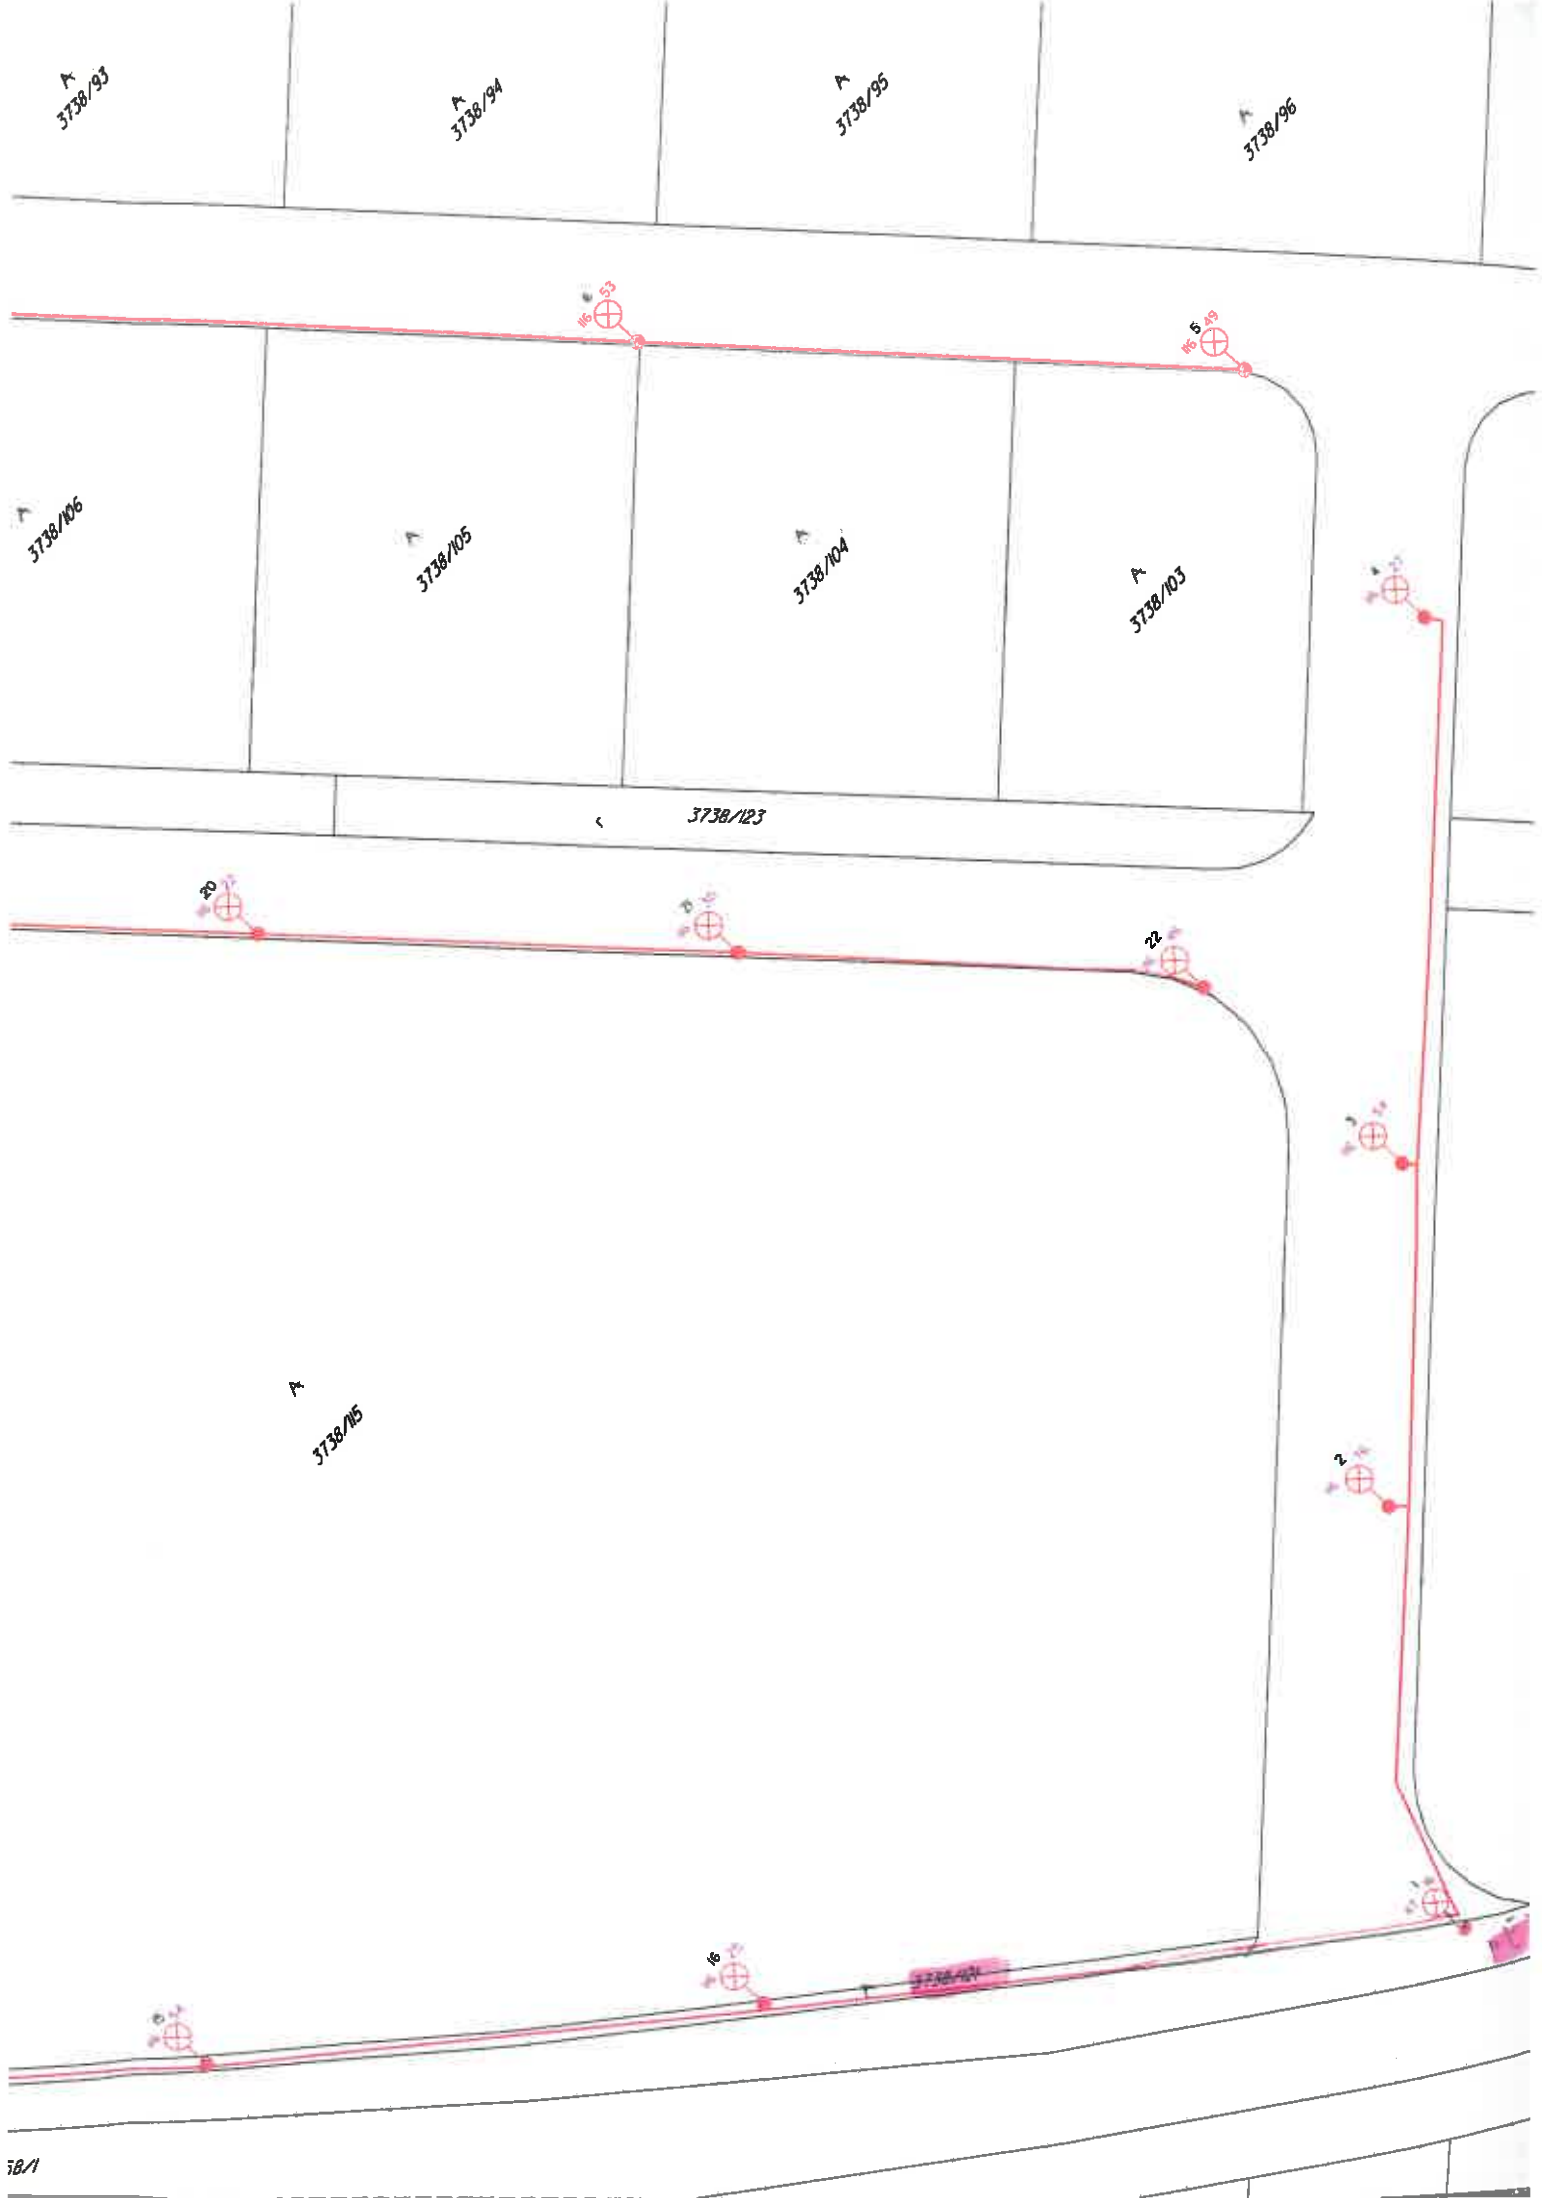

A
3738/93

A
3738/94

A
3738/95

A
3738/96

A
3738/106

A
3738/105

A
3738/104

A
3738/103

3738/123

A
3738/105

3738/101