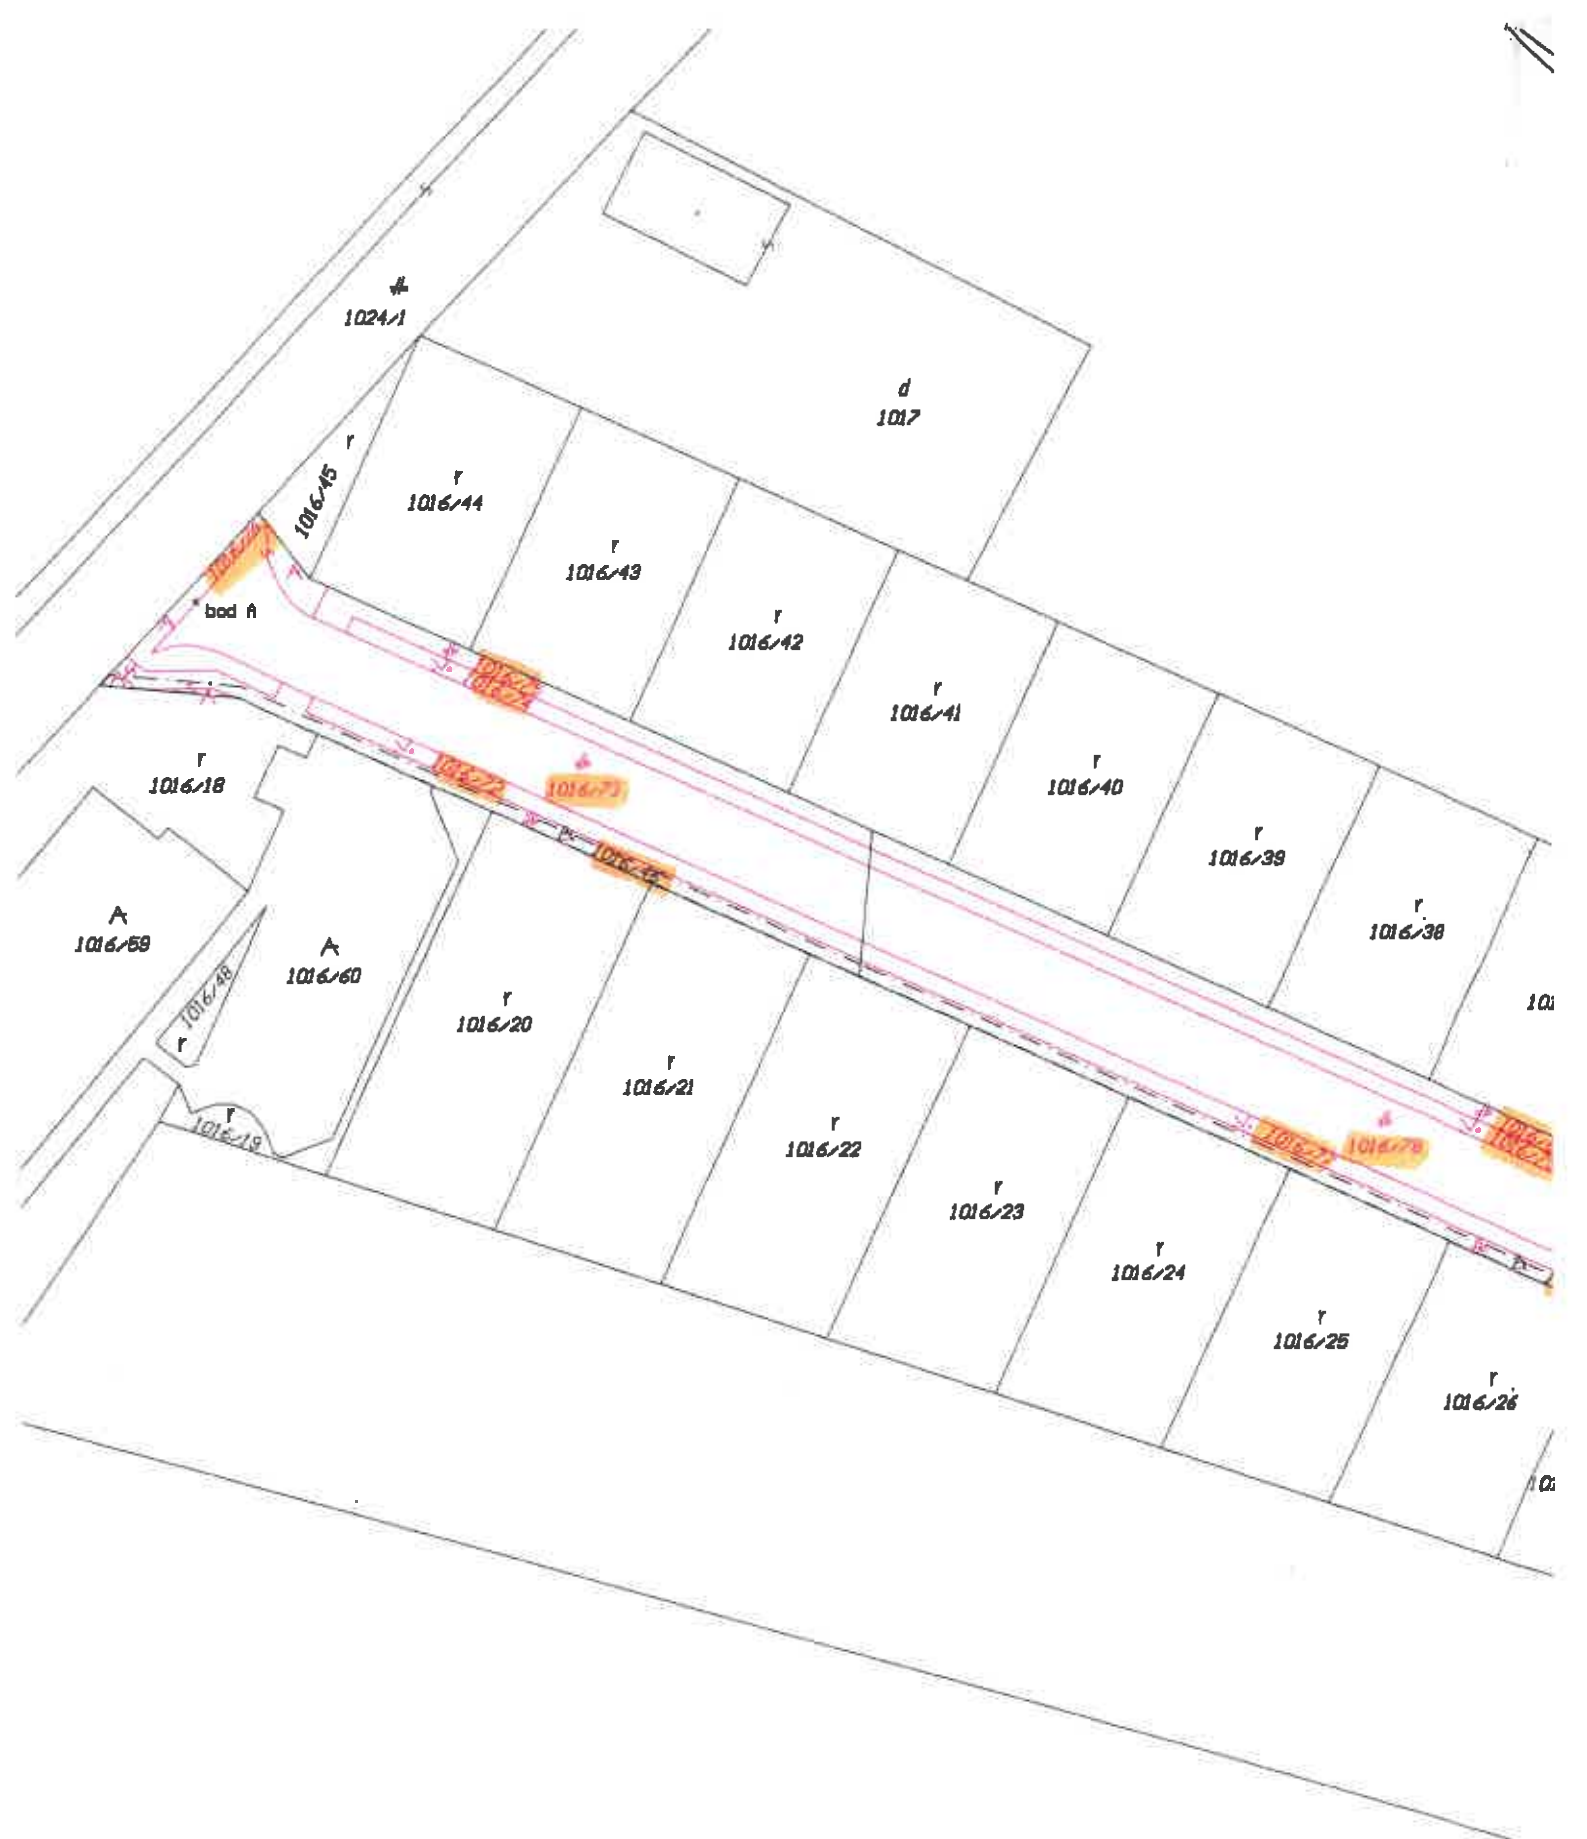

# Informatívna kópia z mapy

Vytvorené cez katastrálny portál

Okres: Dunajská Streda  
Obec: DUNAJSKÁ STREDA  
Katastrálne územie: Malé Blahovo

24. februára 2020 10:37

SCALE 1 : 2 100

# Zameranie geografických bodov grafická časť

Autorizačne overil:

11.10.2018

Náležitostami a presnosťou zodpovedá predpisom

Mapa vykazuje stav ku dňu : 11.10.2018

<b>LULO</b> Ing. Rócz Lubomír Sándora Petöfiho 4630/29 929 01 Dunajská Streda Tel. 0903/236 554 ICO : 35021934 e-mail : lulo282@gmail.com 	Okres: Dunajská Streda	Kat.územie: Malé Blahovo
	Obec: Dunajská Streda	Zák.číslo: 35021934-304/2018
	Formát: 3 x A4	Vyhotovili: Ing. Rócz Lubomír
	Príloha číslo: 1	Datum: 11.10.2018
<b>Zameranie VO</b>		Mierka: 1:500
Operatéri: KORRIŞAN s.r.o.	Výškový systém: Bpv	Súradnicový systém: S-JTSK