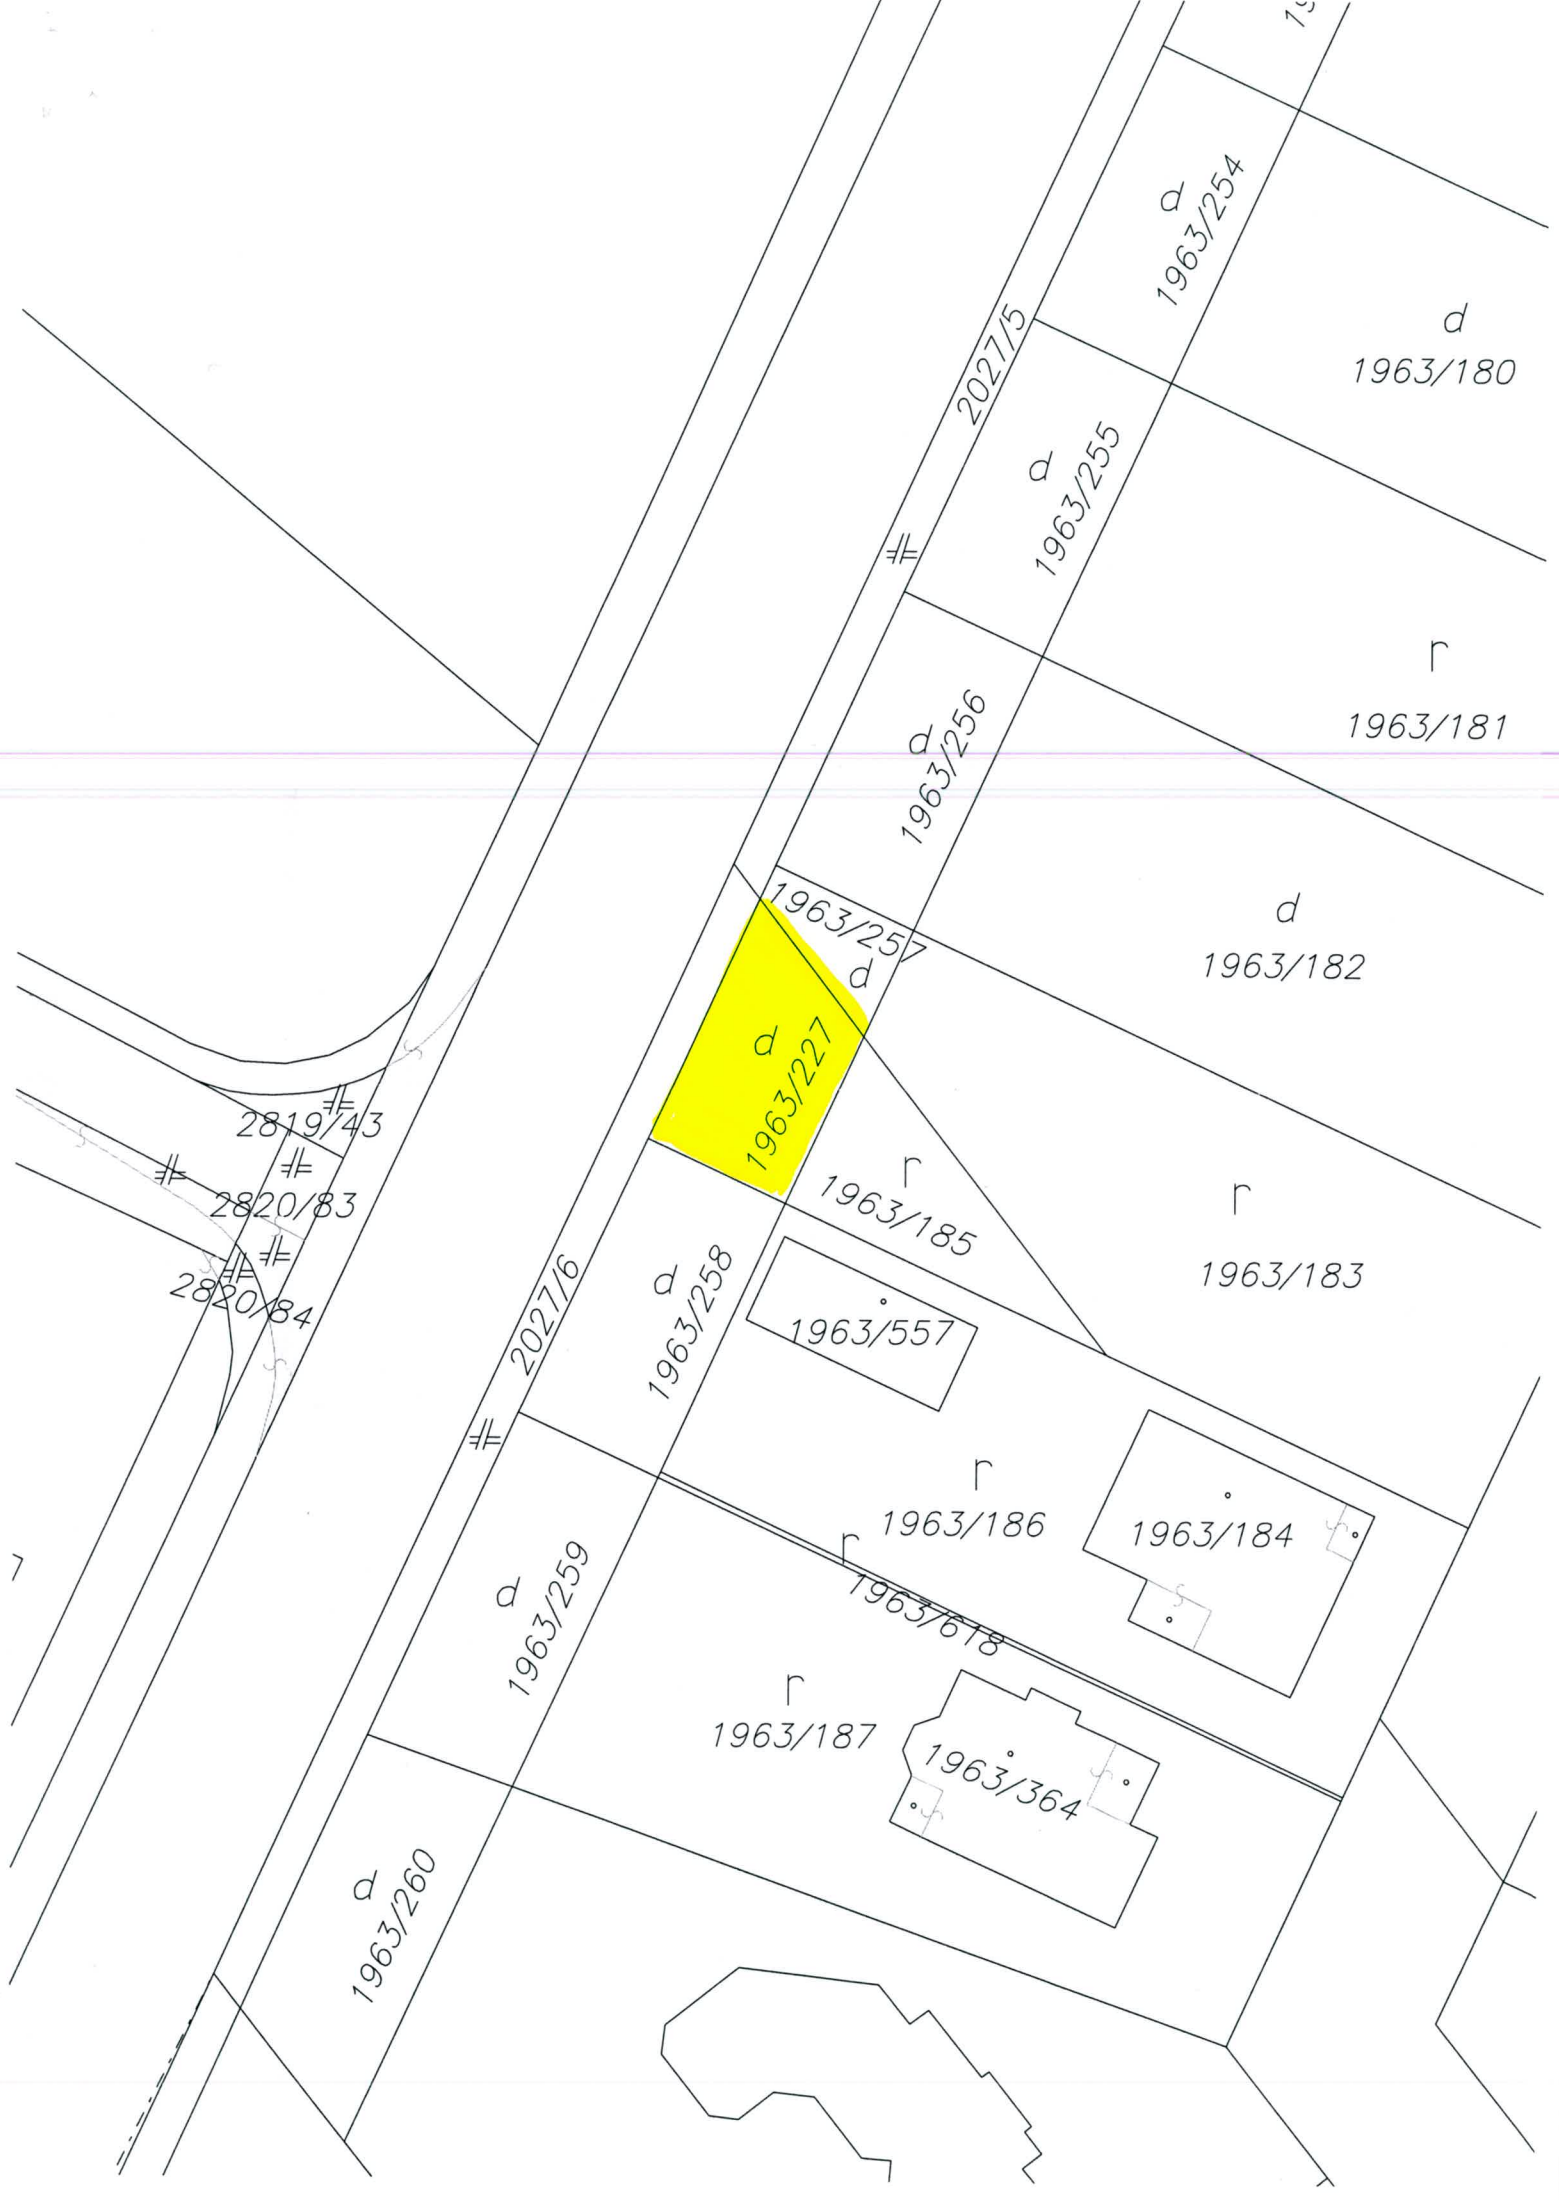

Úrad geodézie, kartografie a katastra Slovenskej republiky

Informatívna kópia z mapy

Vytvorené cez katastrálny portál

Okres: Dunajská Streda
Obec: DUNAJSKÁ STREDA
Katastrálne územie: Dunajská Streda

25. marca 2015 12:30

SCALE 1 : 1 309

d
1963/180

r
1963/181

d
1963/182

r
1963/183

r
1963/185

r
1963/186

r
1963/187