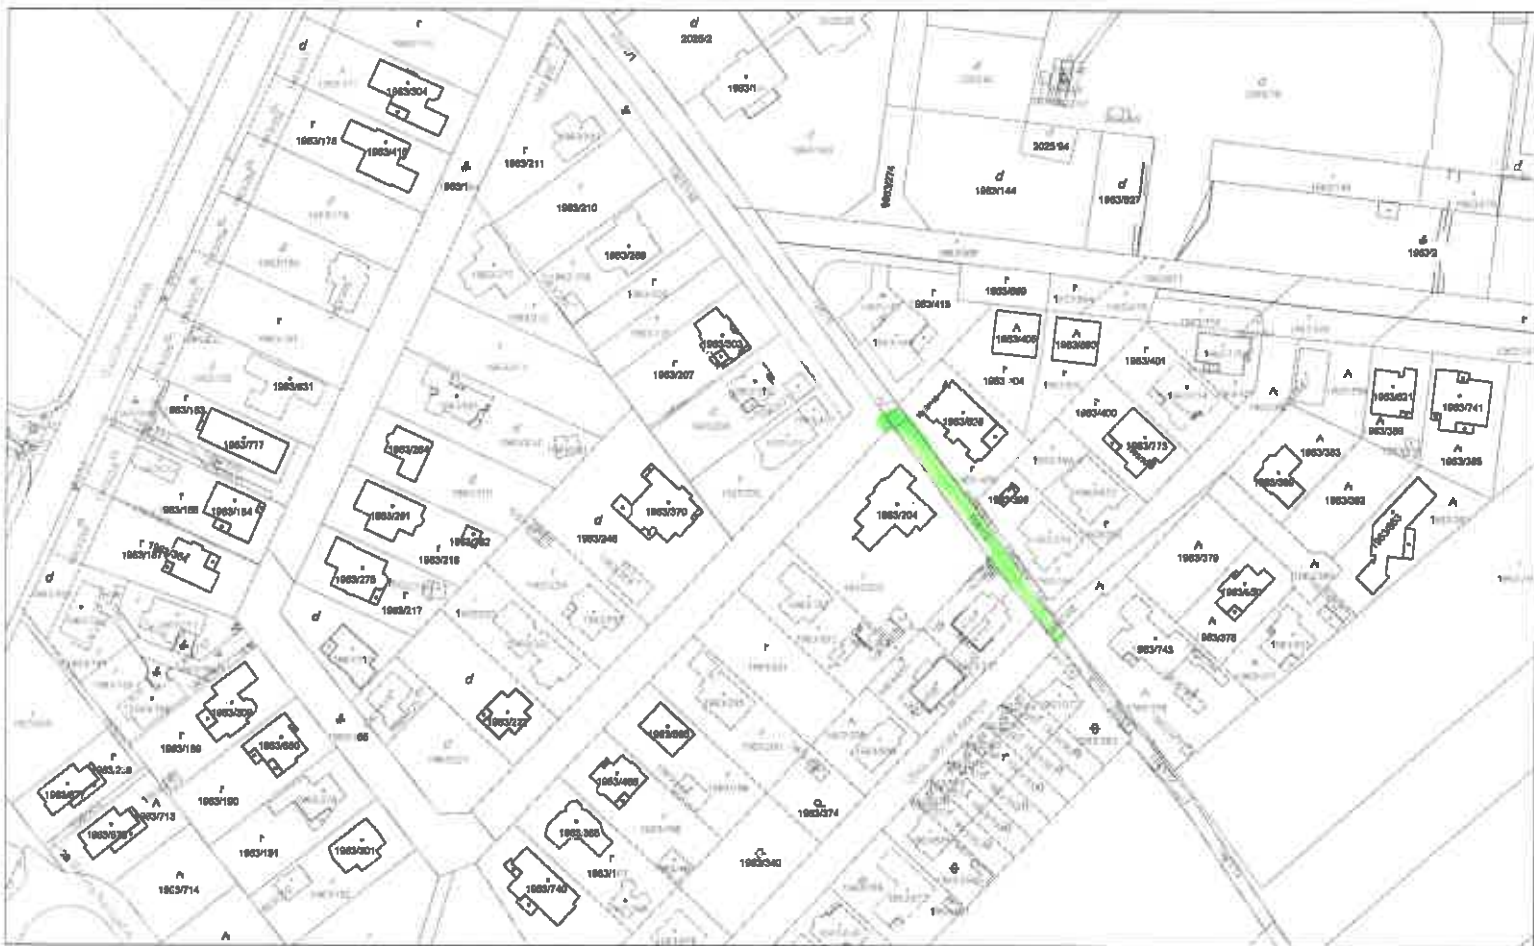

Úrad geodézie, kartografie a katastra Slovenskej republiky

Informatívna kópia z mapy

Vytvorené cez katastrálny portál

Okres: Dunajská Streda
Obec: DUNAJSKÁ STREDA
Katastrálne územie: Dunajská Streda

19. októbra 2020 10:13

SCALE 1 : 2 337