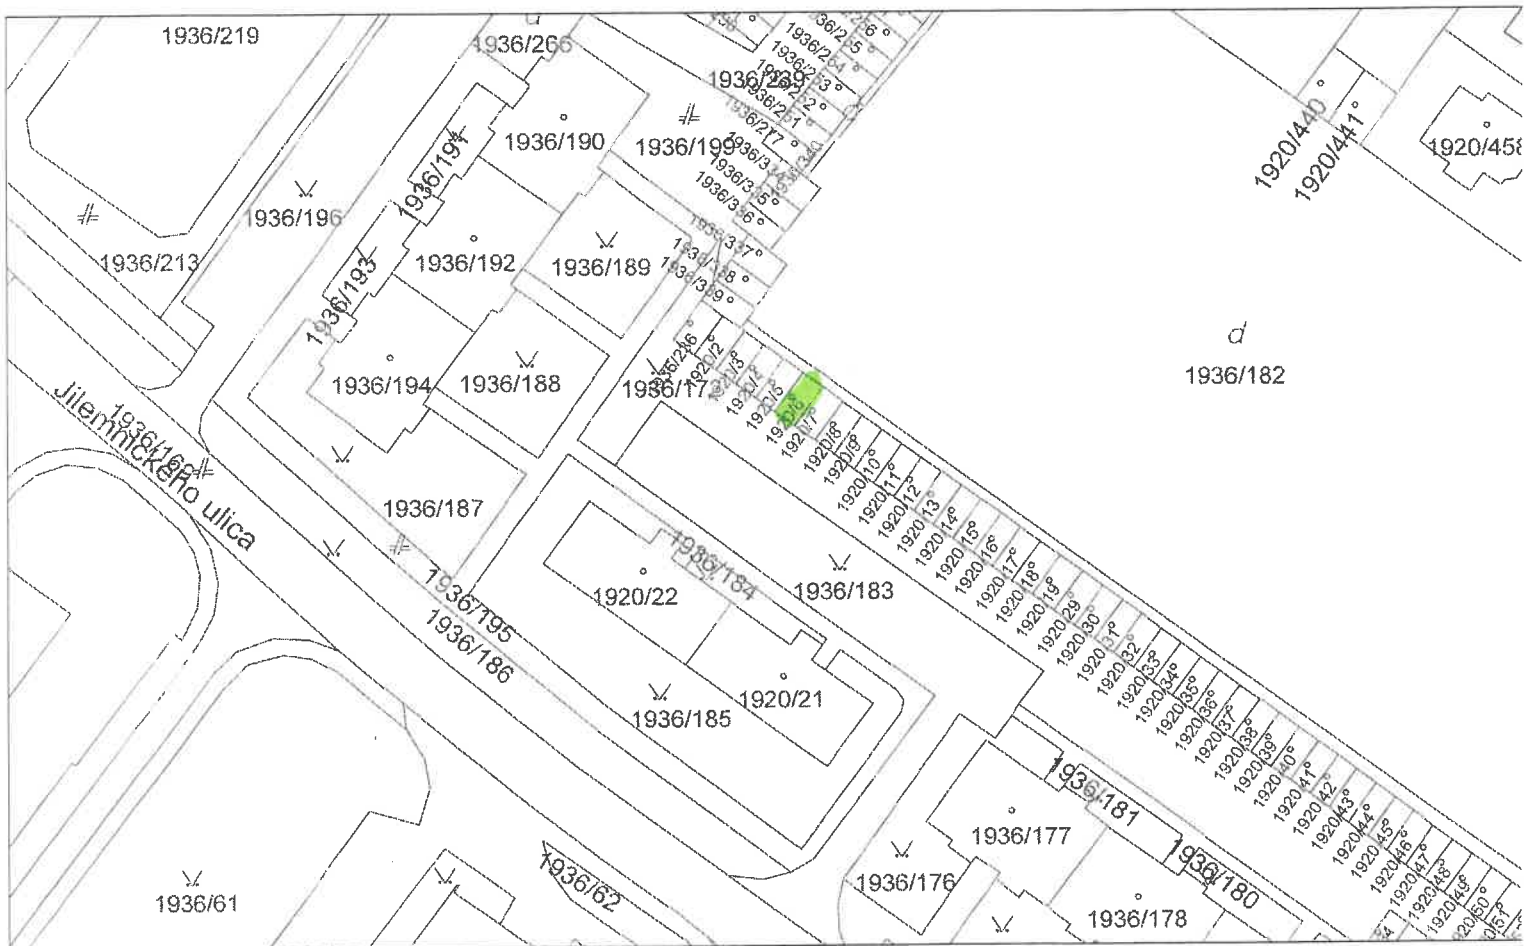

Informatívna kópia z mapy

Vytvorené cez katastrálny portál

Okres: Dunajská Streda
Obec: DUNAJSKÁ STREDA
Katastrálne územie: Dunajská Streda

1. decembra 2020 12:18

SCALE 1 : 940