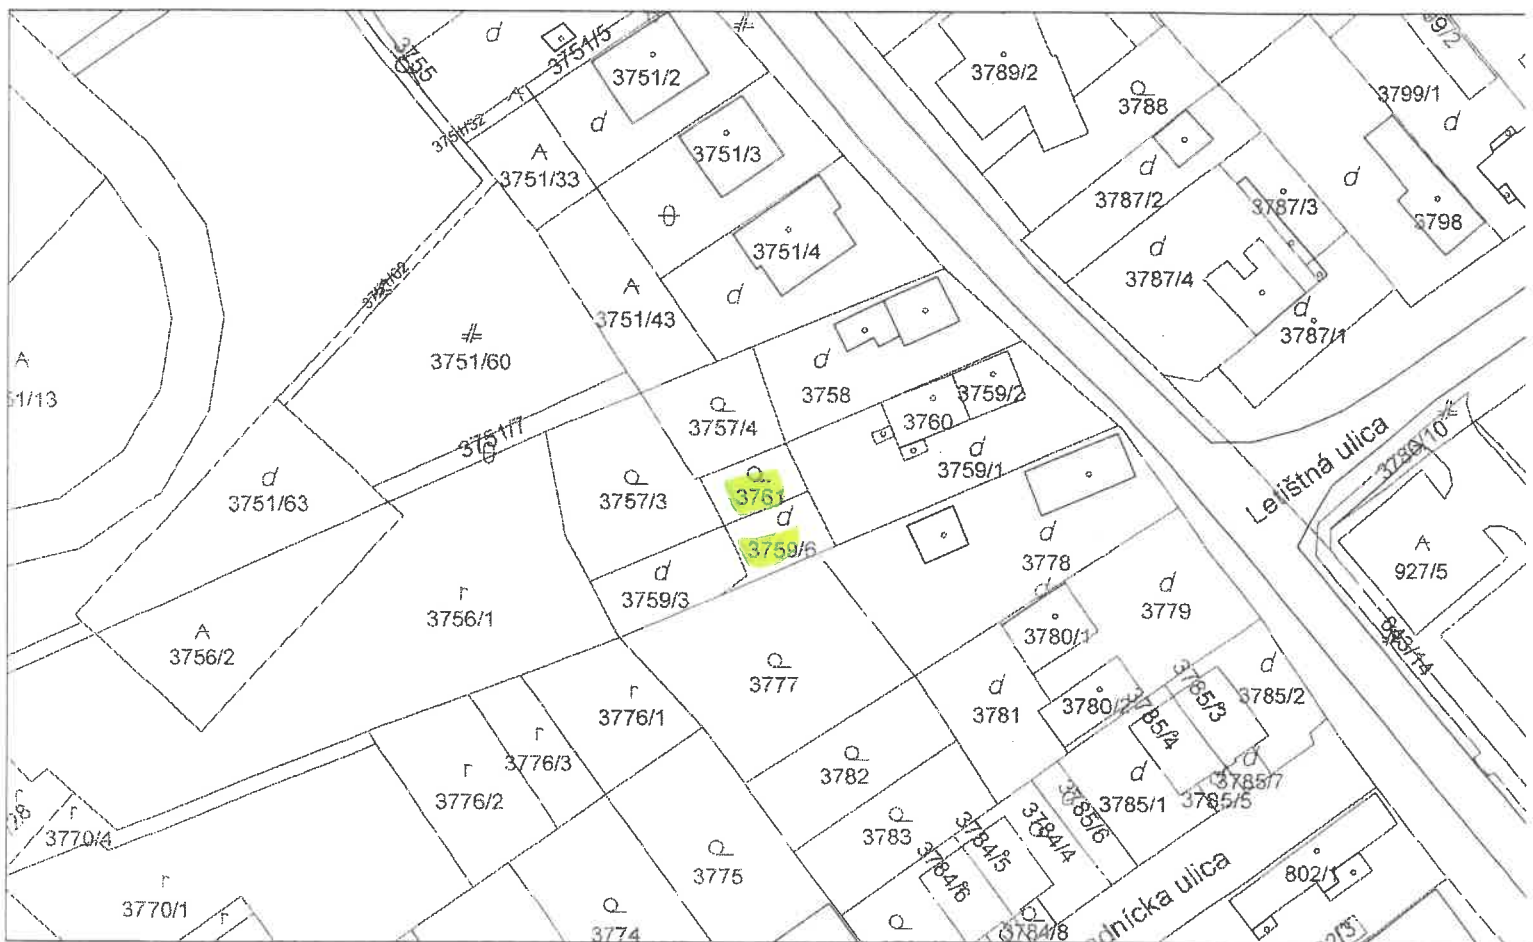

Úrad geodézie, kartografie a katastra Slovenskej republiky

Informatívna kópia z mapy

Vytvorené cez katastrálny portál

Okres: Dunajská Streda
Obec: DUNAJSKÁ STREDA
Katastrálne územie: Dunajská Streda

25. novembra 2020 13:42

SCALE 1 : 1 018