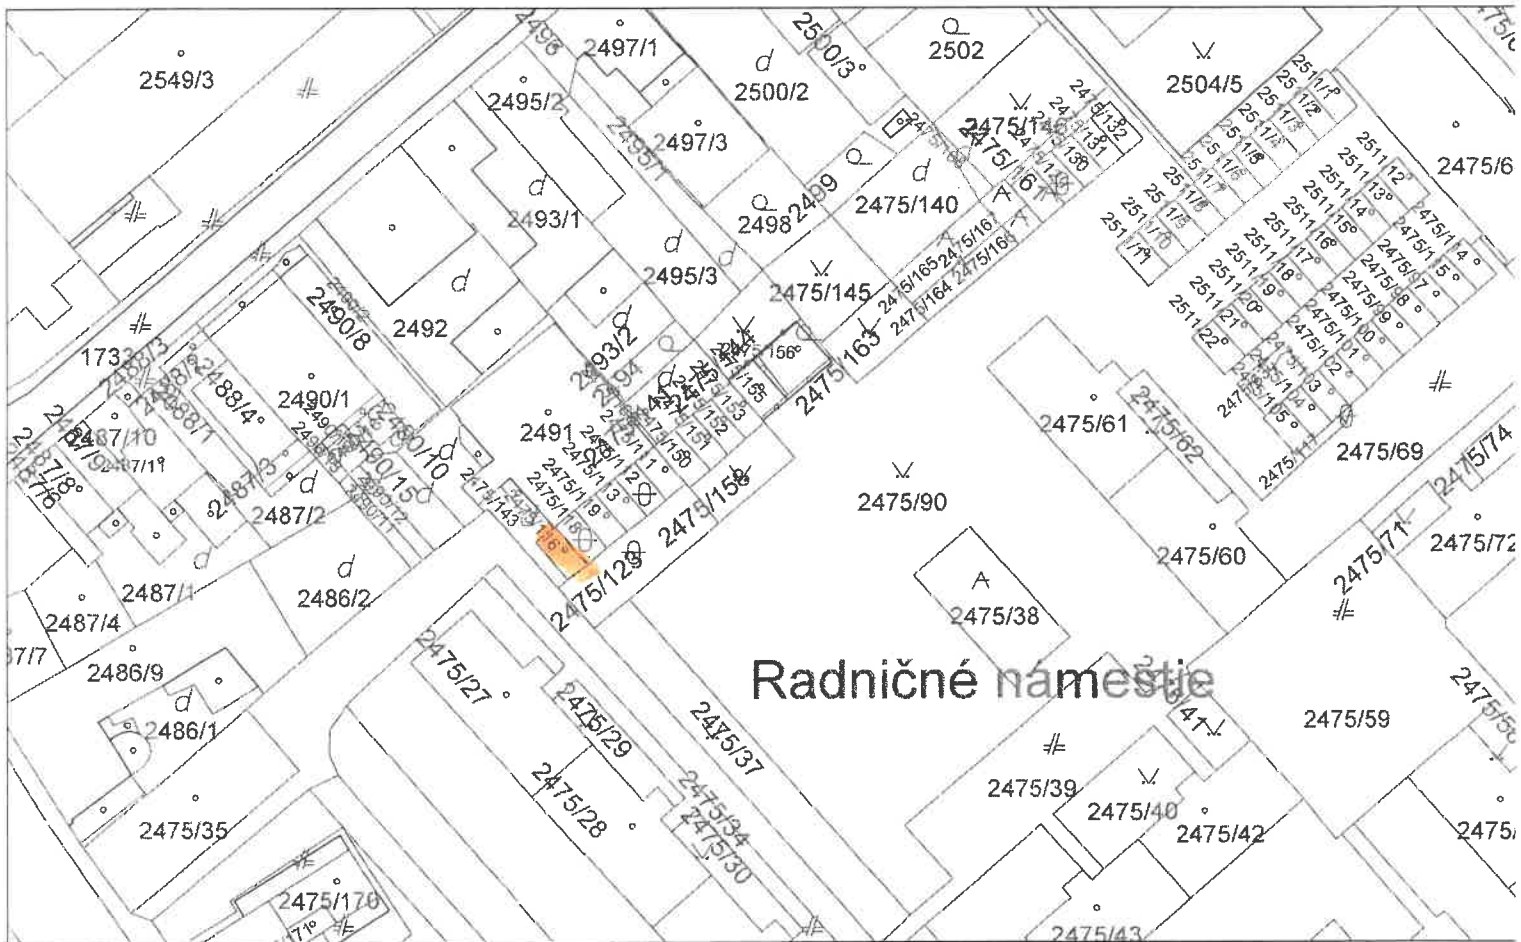

# Informatívna kópia z mapy

Vytvorené cez katastrálny portál

Okres: Dunajská Streda  
Obec: DUNAJSKÁ STREDA  
Katastrálne územie: Dunajská Streda

12. novembra 2020 13:52

SCALE 1 : 922