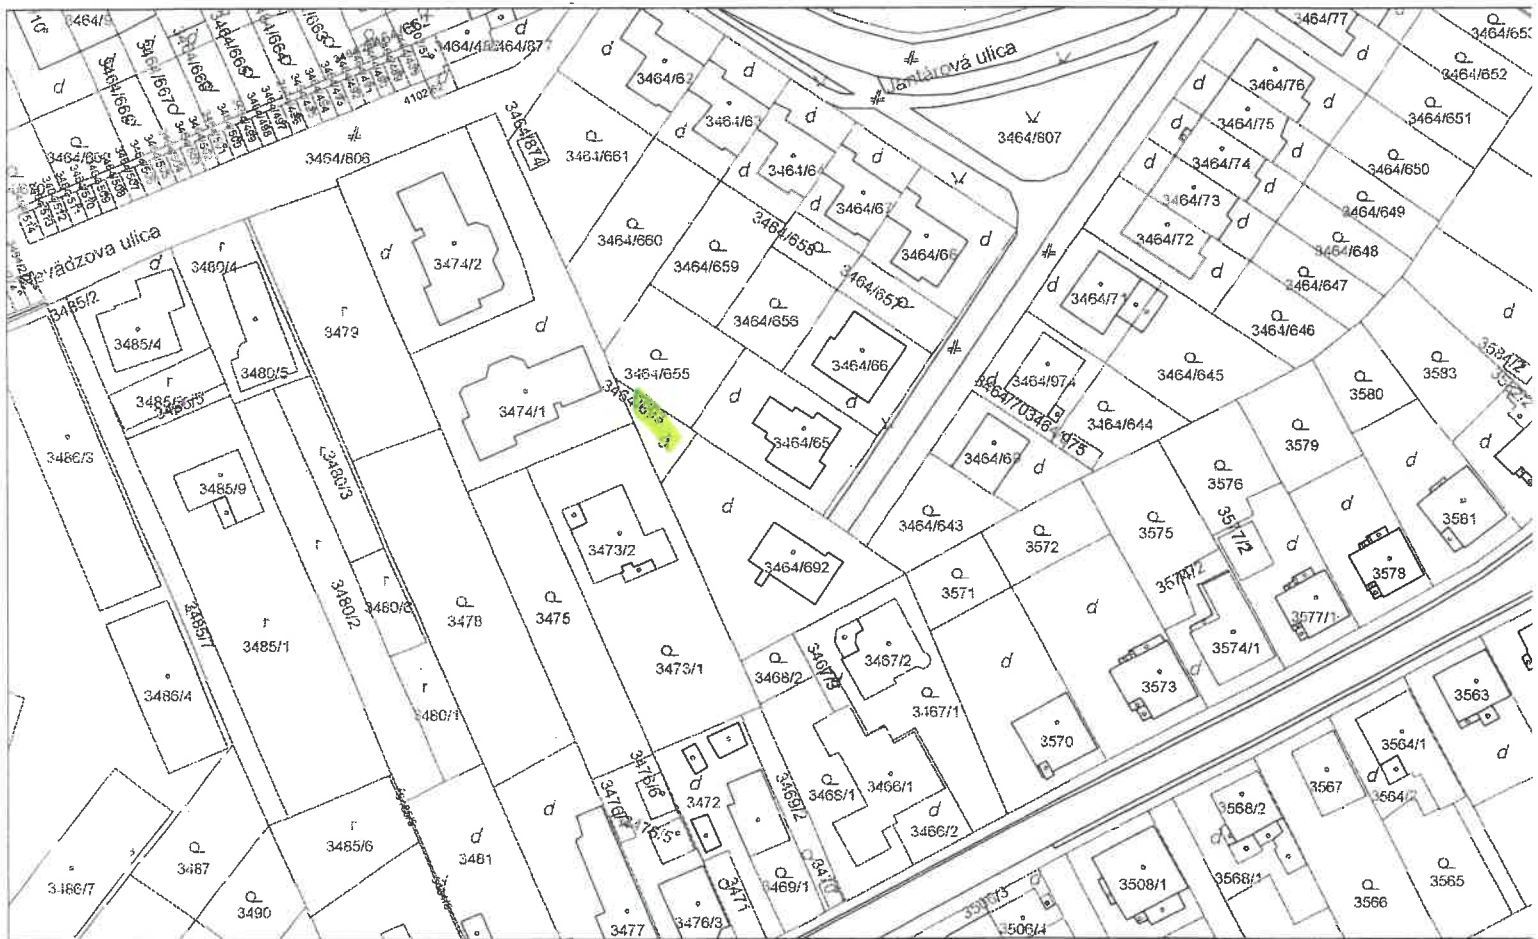

Úrad geodézie, kartografie a katastra Slovenskej republiky

Informatívna kópia z mapy

Vytvorené cez katastrálny portál

Okres: Dunajská Streda
Obec: DUNAJSKÁ STREDA
Katastrálne územie: Dunajská Streda

20. novembra 2020 11:03

SCALE 1 : 1 435