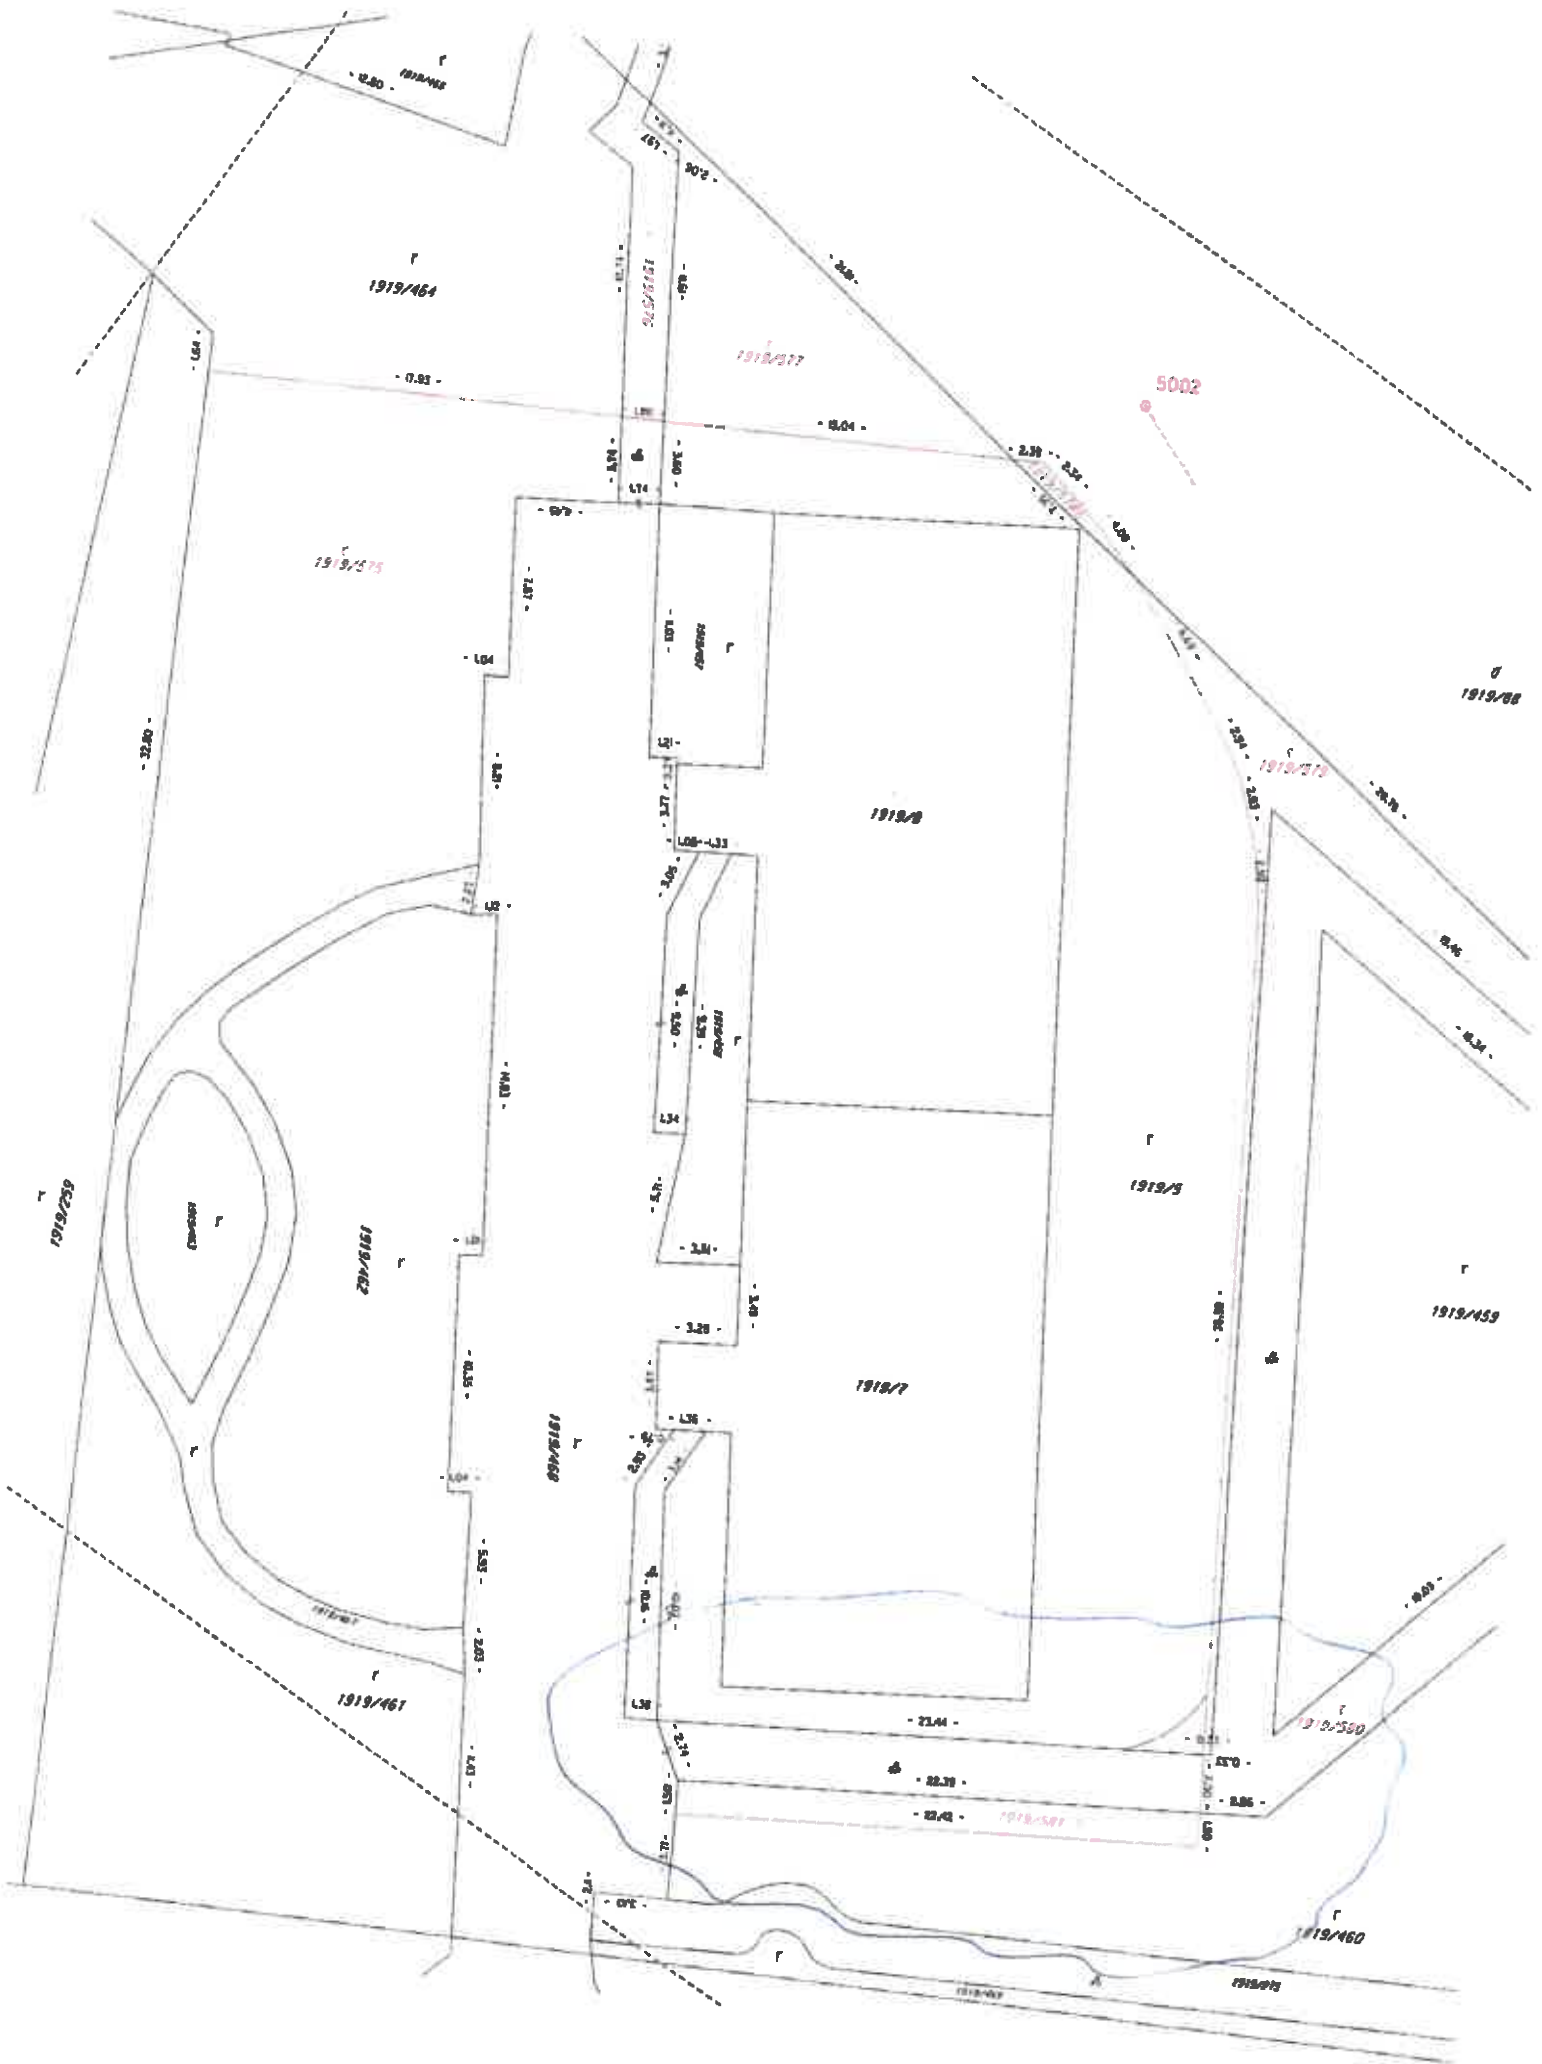

3251

Spc/

Legenda: kód spôsobu využívania pozemkov:

I - Pestovanie pomohospodárskych plodín
18-Dvor

1919/164

1919/277

5002

1919/275

1919/88

1919/8

1919/278

1919/159

1919/5

1919/7

1919/239

1919/162

5002

1919/275

1919/88

1919/8

1919/278

1919/159

1919/5

1919/7

1919/239

1919/162

1919/160

1919/161

1919/160

1919/160

1919/161

1919/161