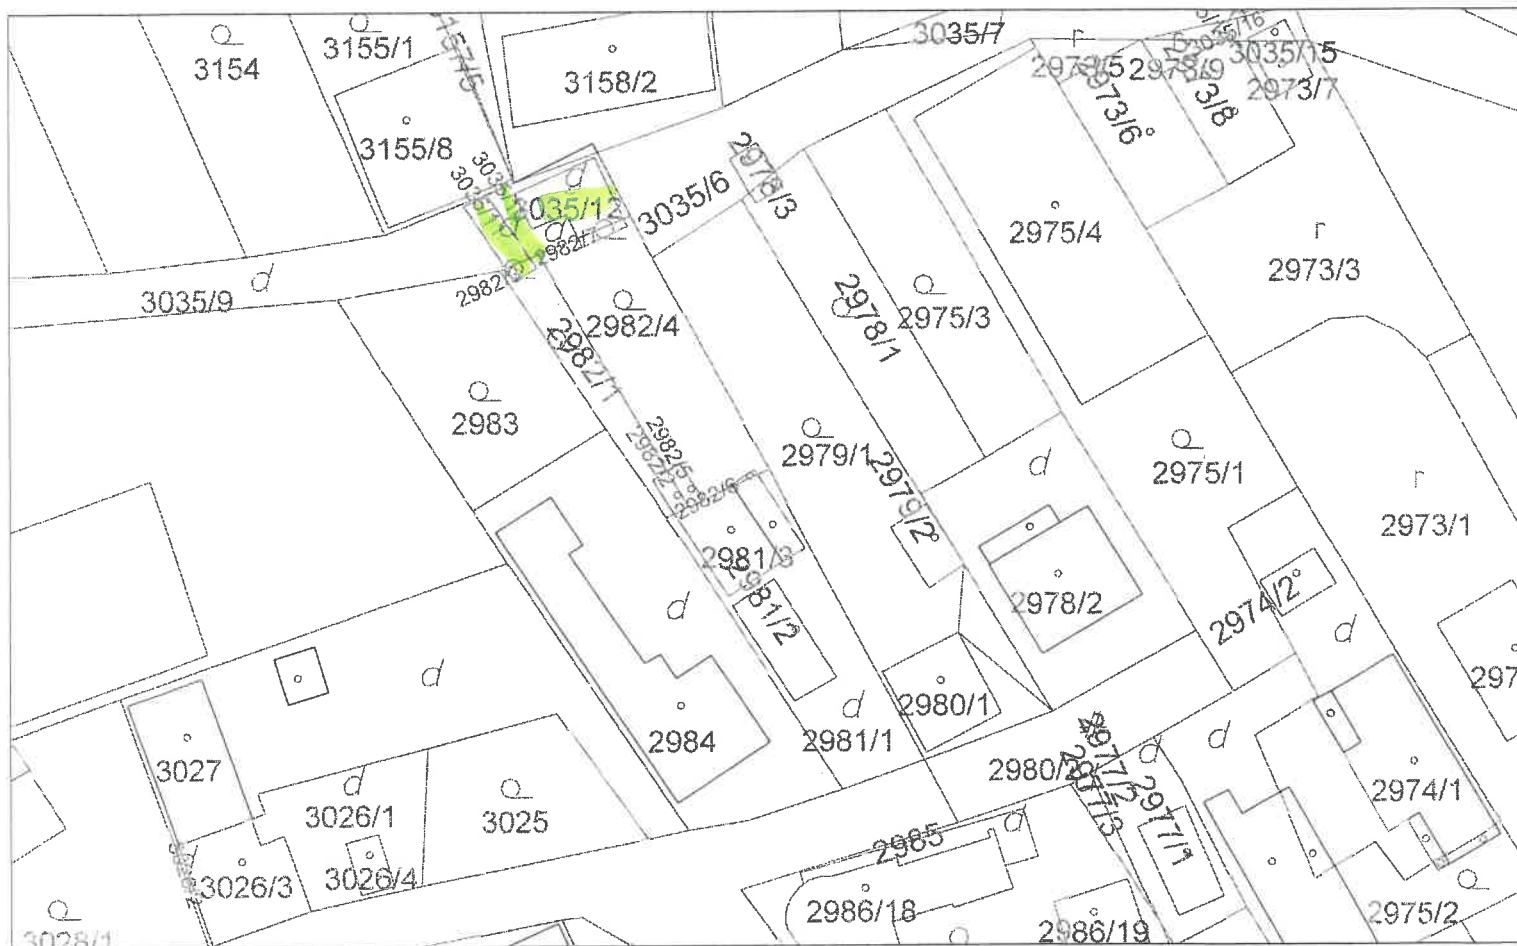

Úrad geodézie, kartografie a katastra Slovenskej republiky

Informatívna kópia z mapy

Vytvorené cez katastrálny portál

Okres: Dunajská Streda
Obec: DUNAJSKÁ STREDA
Katastrálne územie: Dunajská Streda

1. decembra 2020 14:56