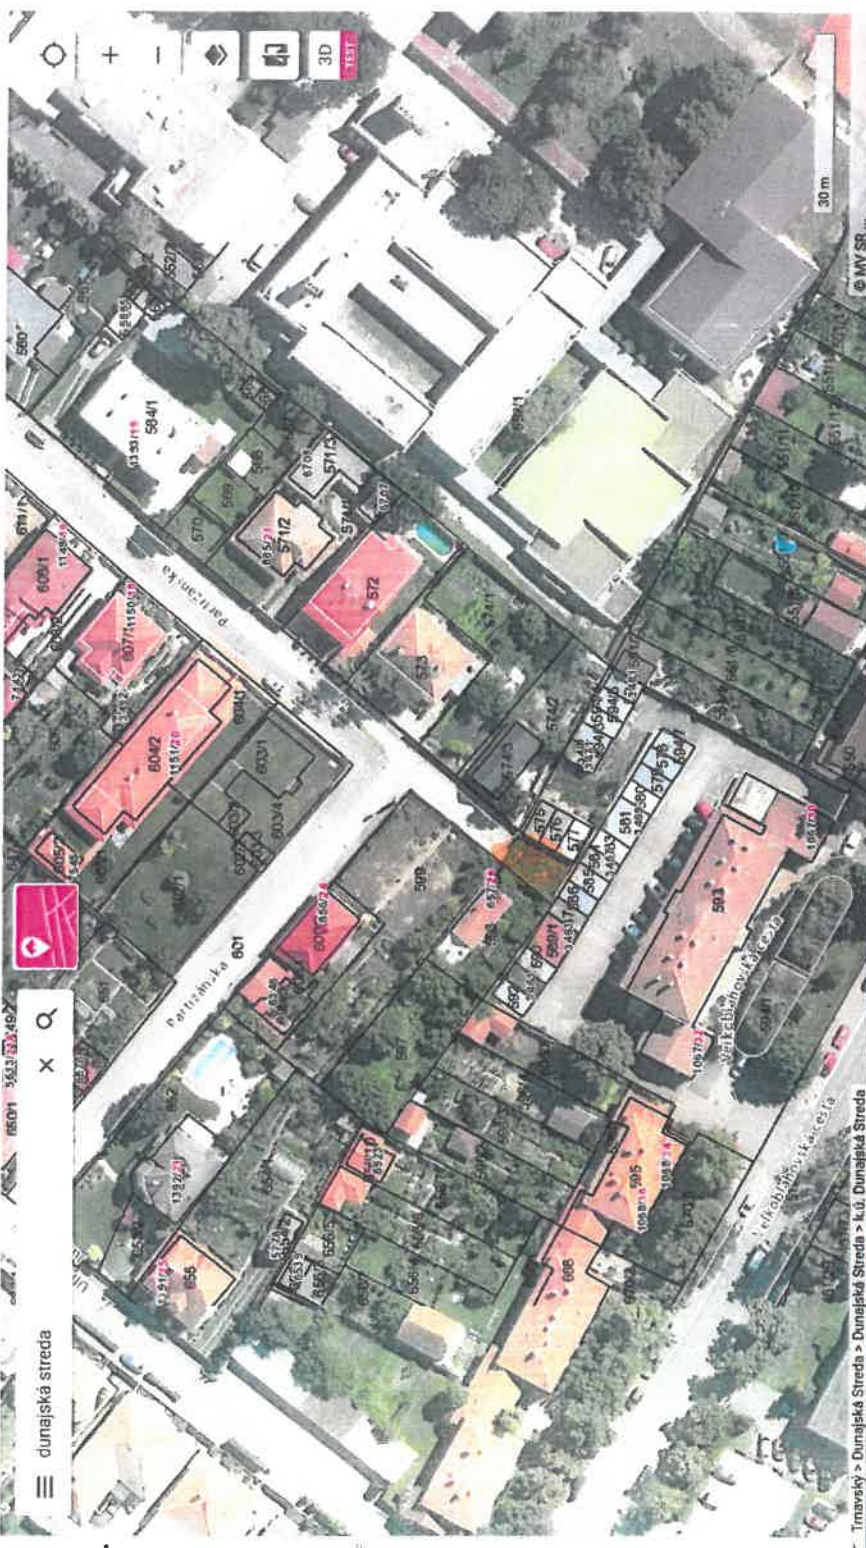

VÝKAZ VÝMER

Doterajší stav					Zmeny					Nový stav				Vlastník, (Iná oprávosoba) adresa (sídlo)	
PKvložky LV	Číslo parcely		Výmera		Druh pozemku	Diel číslo	k parcele číslo	m2	od parcely číslo	m2	Číslo parcely	Výmera			Druh pozemku Kód
	PK	KN - C	ha	m2								ha	m2		
	Stav právny je totožný s registrom C KN														
325I	601		2812		zast.pl.						601/1 601/2	2732 80	zast.pl. 22 zast.pl. 22		doterajší detto
Spolu			2812									2812			

Legenda: kód spôsobu využívania: 22 - Pozemok, na ktorom je postavená inžinierska stavba - cestná, miestna a účelová komunikácia a ich súčasť

Úrad geodézie, kartografie a katastra Slovenskej republiky

Informatívna kópia z mapy

Vytvorené cez katastrálny portál

Okres: Dunajská Streda
Obec: DUNAJSKÁ STREDA
Katastrálne územie: Dunajská Streda

23. septembra 2021 14:01

SCALE 1 : 1 903

- ★ Záložky
- Panel záložiek
- Ako začať
- Najobľúbenejšie
- Z prehliadača Internet Explorer
 - Ponuka Záložky
 - Navrhované lokality
- Ponuka Záložky
- Ostatné záložky
- MAPKA
- KaPor - Moje zostavy
- Paraméter | Slovenská legiácia legiacionariati
- Te vogy az életem - YouTube
- Informácie pre stavebníkov a develope
- Árjegyzékek - Laboratórium Kft
- WIMUSK - Warsaw Management Uniy
- Vrhanie študent LACNO. Dopravu neučt
- Žiadosť o vydanie stanoviska. SLOVA.
- Elérhetőség - MEDIKOM
- Klinika chirurgickej onkológie SZU a .
- web portal
- Felvidéki Agro - Kataster
- Dvojgáraže | GARDEON
- Vyľastňovanie „po novom“ — HMG.
- majetko-pravne-vysporiadanie.pdf
- Právnik radí: Zmluva o prenájme spoi.
- Nové modné tričko jazvečka vnútri v

Pozemok na novovytvorenej parc. č. 601/2