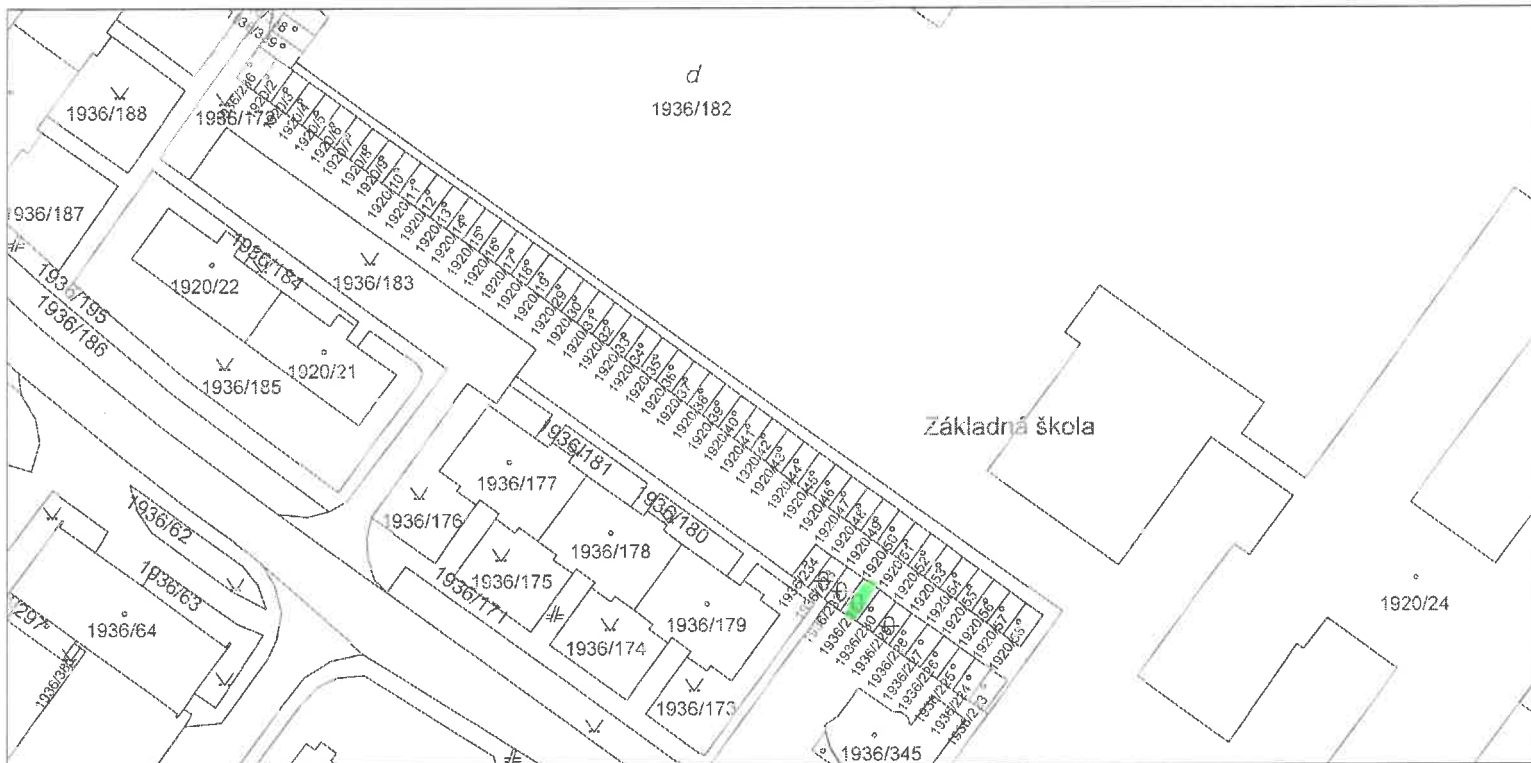

Informatívna kópia z mapy

Vytvorené cez katastrálny portál

Okres: Dunajská Streda
Obec: DUNAJSKÁ STREDA
Katastrálne územie: Dunajská Streda

11. februára 2022 7:44

SCALE 1 : 1 159

Úrad geodézie, kartografie a katastra Slovenskej republiky

Informatívna kópia z mapy

Vytvorené cez katastrálny portál

Okres: Dunajská Streda
Obec: DUNAJSKÁ STREDA
Katastrálne územie: Dunajská Streda

11. februára 2022 7:42

SCALE 1 : 2 319