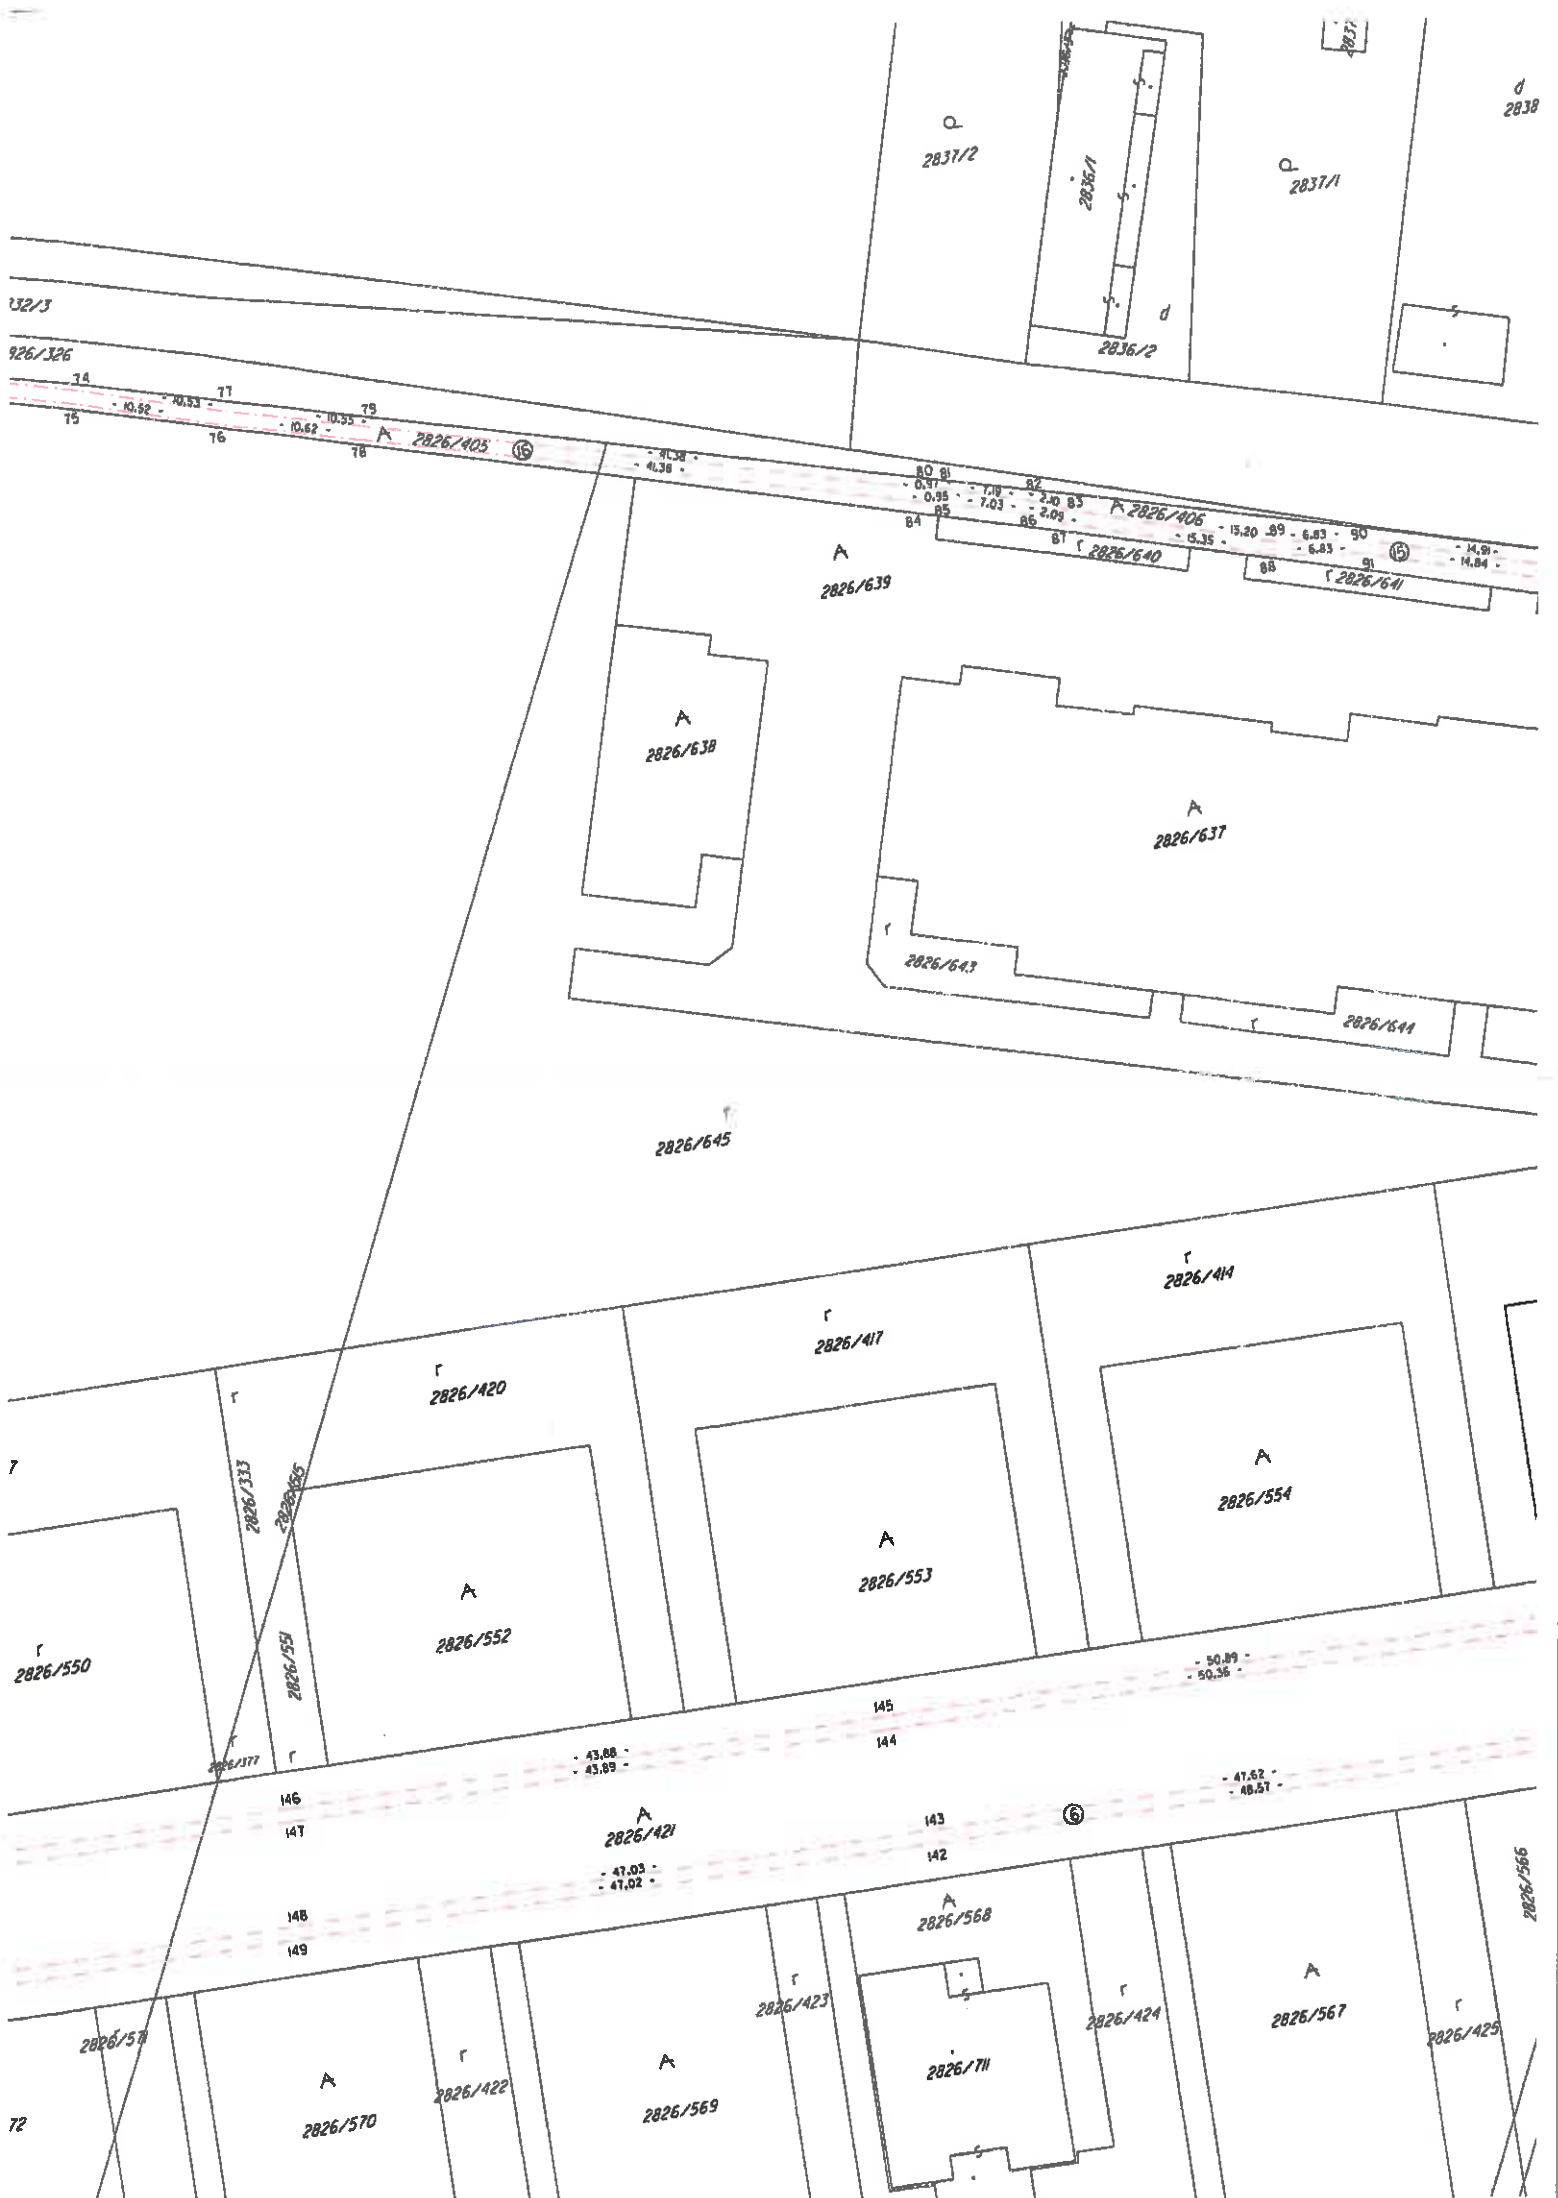

132/3

926/326

2837/2

2837/1

2838

14 77 79
10.62 10.53 10.35 10.62
75 76 78

2826/405

80 81 82 83 84 85 86 87 88 89 90 91
0.97 1.18 2.40 2.09 5.35 15.20 6.83 6.83 14.81 14.84
0.95 7.03 2.09 5.35 6.83 14.81 14.84

2826/406

2826/640

2826/641

2826/639

2826/638

2826/637

2826/643

2826/644

2826/645

2826/414

2826/417

2826/420

2826/554

2826/553

2826/552

2826/550

2826/333

2826/355

2826/551

2826/377

43.88 43.89

145 144

50.89 50.36

2826/421

47.03 47.02

143 142

47.62 48.57

2826/568

2826/423

2826/711

2826/424

2826/567

2826/425

2826/578

2826/570

2826/422

2826/569

2826/566

72