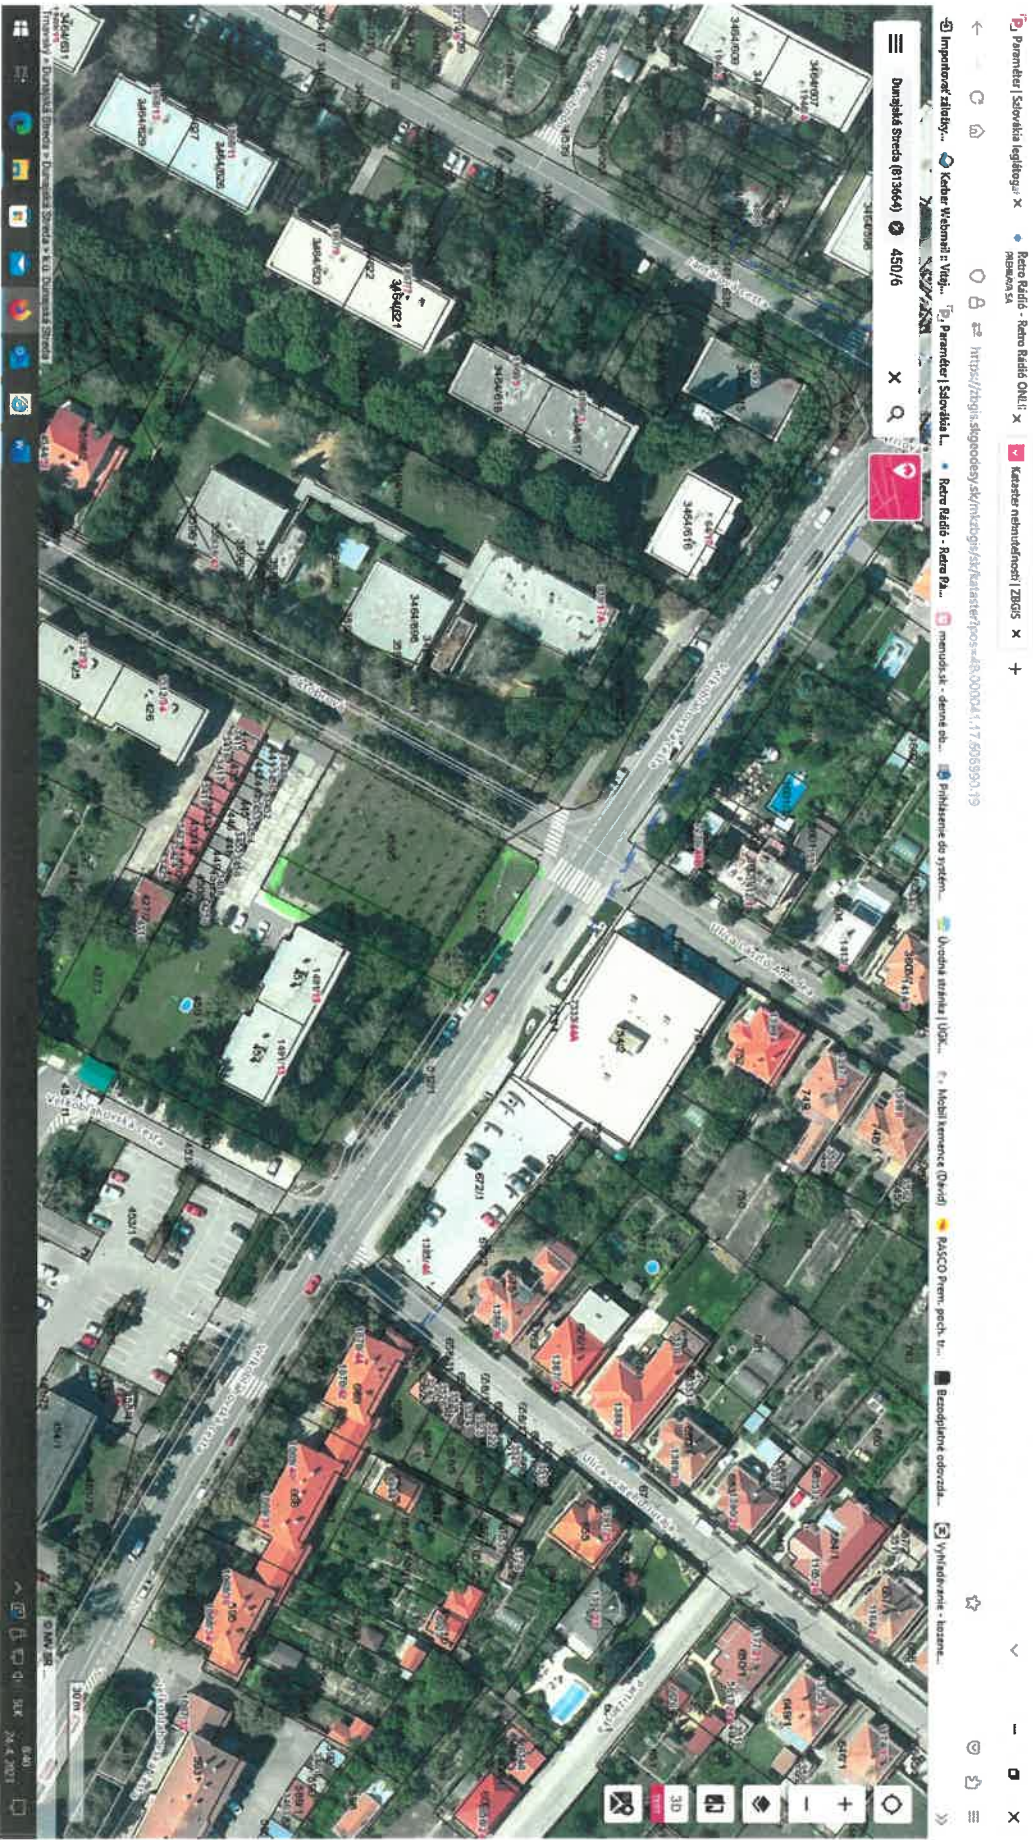

Úrad geodézie, kartografie a katastra Slovenskej republiky	Okres Dunajská Streda	Obec Dunajská Streda	Katastrálne územie Dunajská Streda
	Číslo zákazky	Vektorová mapa	Mierka 1:1000
	KÓPIA KATASTRÁLNEJ MAPY na parcelu 450/6 Kópia je nepoužiteľná na právne úkony		
Vyhotované automatizovaným spôsobom z ISKN	Spôsob autorizácie		
Dátum a čas vyhotovenia	24.4.2023 8:39:45	Bez autorizácie	
Údaje platné k	21.4.2023 18:00:00		