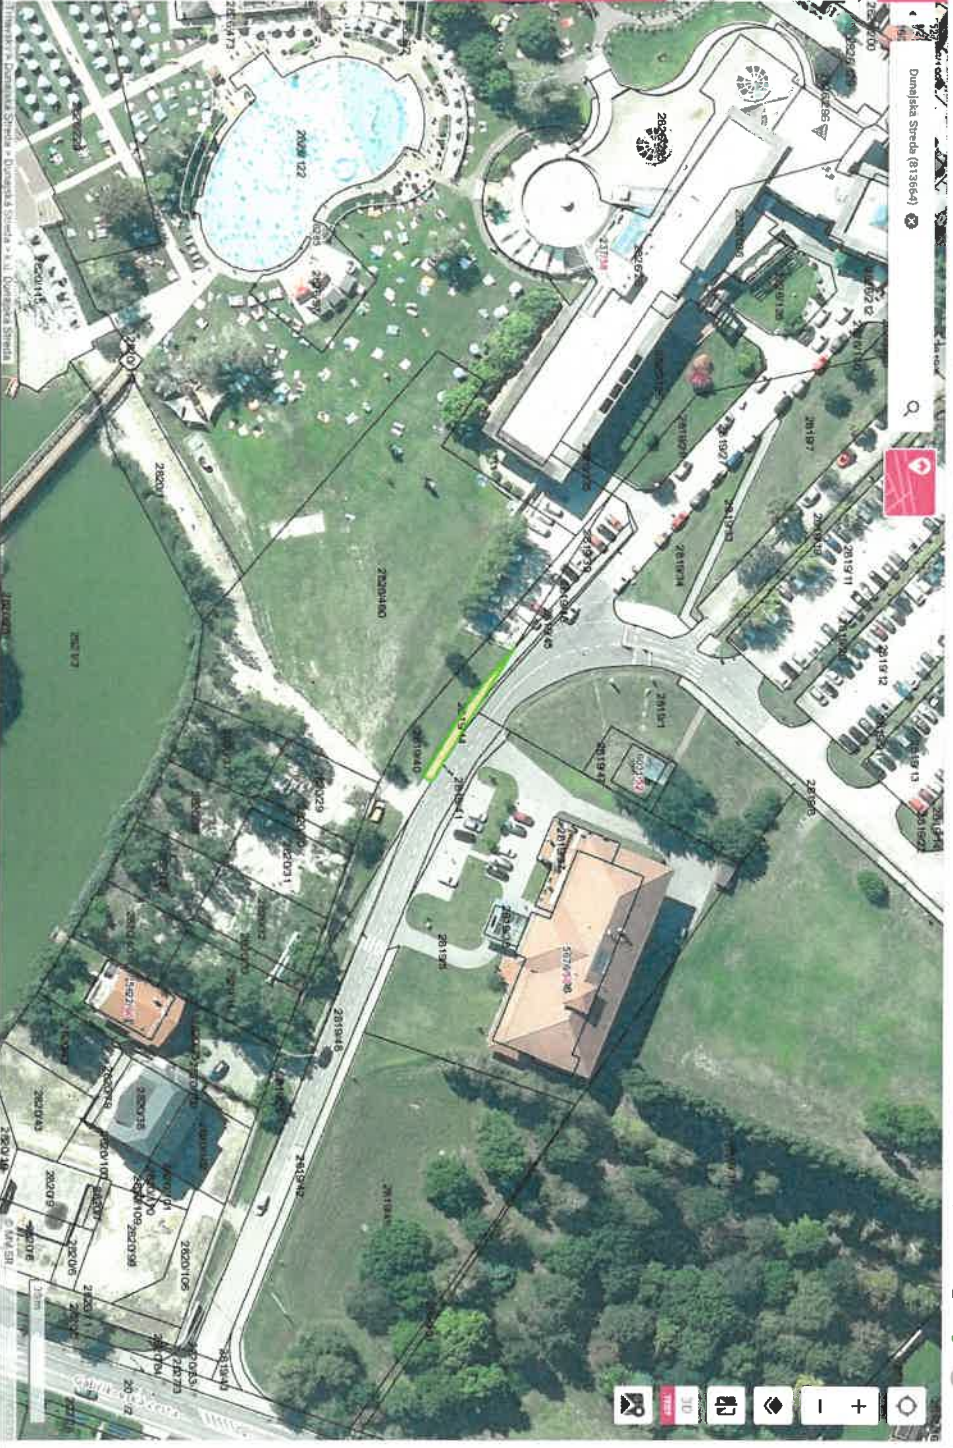

← Parcela registra C

2819/44  
kúľ Dunajská Sreda (013664), obec Dunajská Sreda

LV 5441 IEPUNY      LV 5441 KĽASTOVNÝ

KÓPIA Z KATASTRÁLNEJ MAPY

1. Mesto Dunajská Sreda, Hlavná 507/6, Dunajská Sreda, PSČ 929 01 SR  
Punkt: 1/1

Úrad geodézie, kartografie a katastra Slovenskej republiky	Okres	Dunajská Streda	Obec	Dunajská Streda	Katastrálne územie	Dunajská Streda
	Číslo zákazky		Vektorová mapa		Mierka	1:1000
	<b>KÓPIA KATASTRÁLNEJ MAPY</b> na parcelu 2819/44					
Kópia je nepoužiteľná na právne úkony						
Vyhotovené automatizovaným spôsobom z ISKN			Spôsob autorizácie			
Dátum a čas vyhotovenia	10.8.2023 9:30:00		Bez autorizácie			
Údaje platné k	9.8.2023 18:00:00					