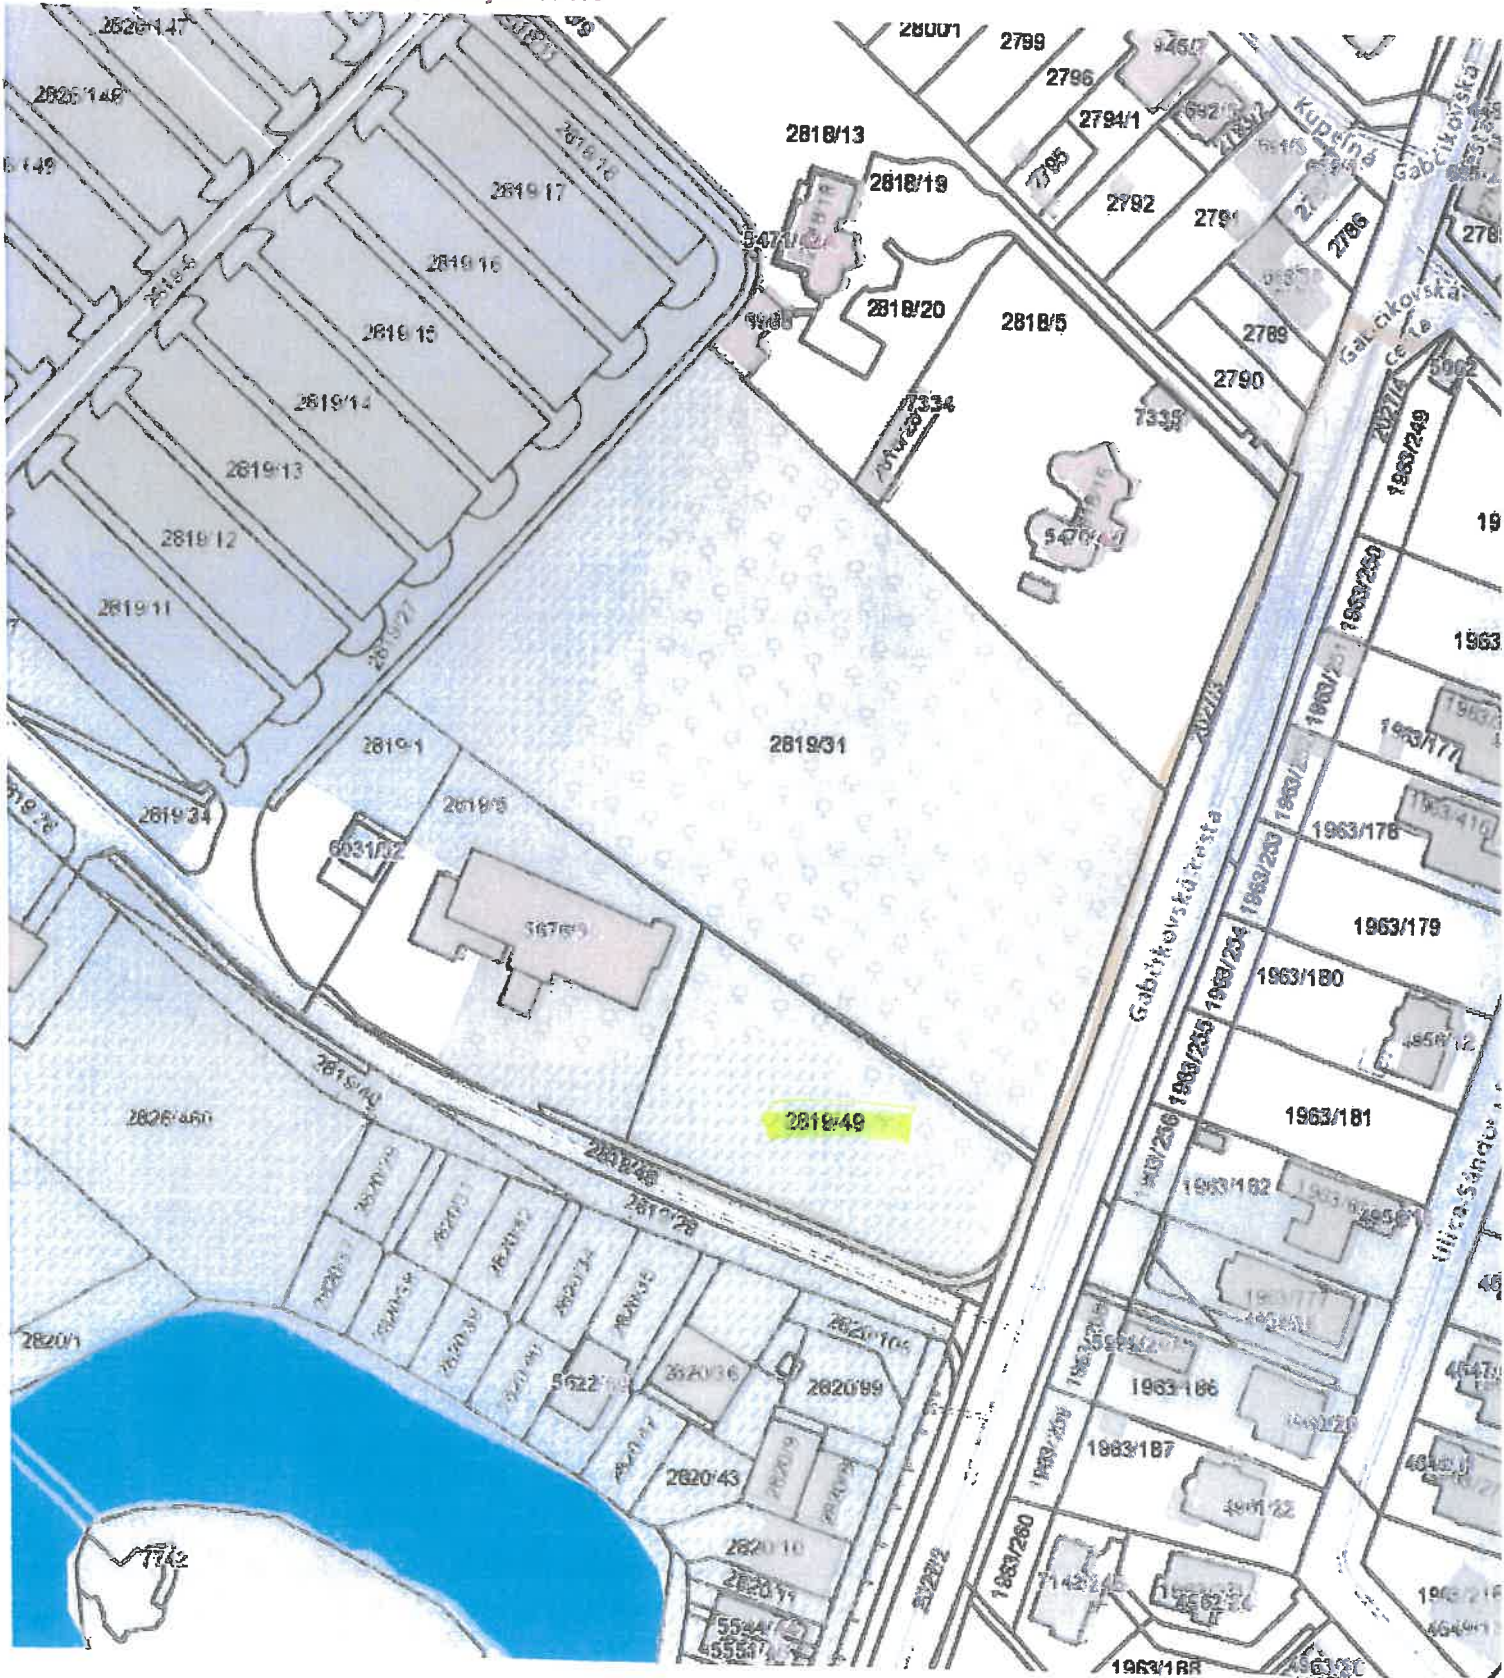

Map data © 2014 Microsoft Corporation

X Q

# a katastrálnej mapy

Dunajská Streda > Dunajská Streda > k.ú. Dunajská Streda

likácie [Mapový klient ZBGIS](#). Nepoužiteľné na právne úkony.

é zázornenie je len informatívne a je nepoužiteľné na vytýčenie hraníc pozemkov a osadenie stavieb na pozemky. Vytýčenie hraníc pozemkov a osadenie