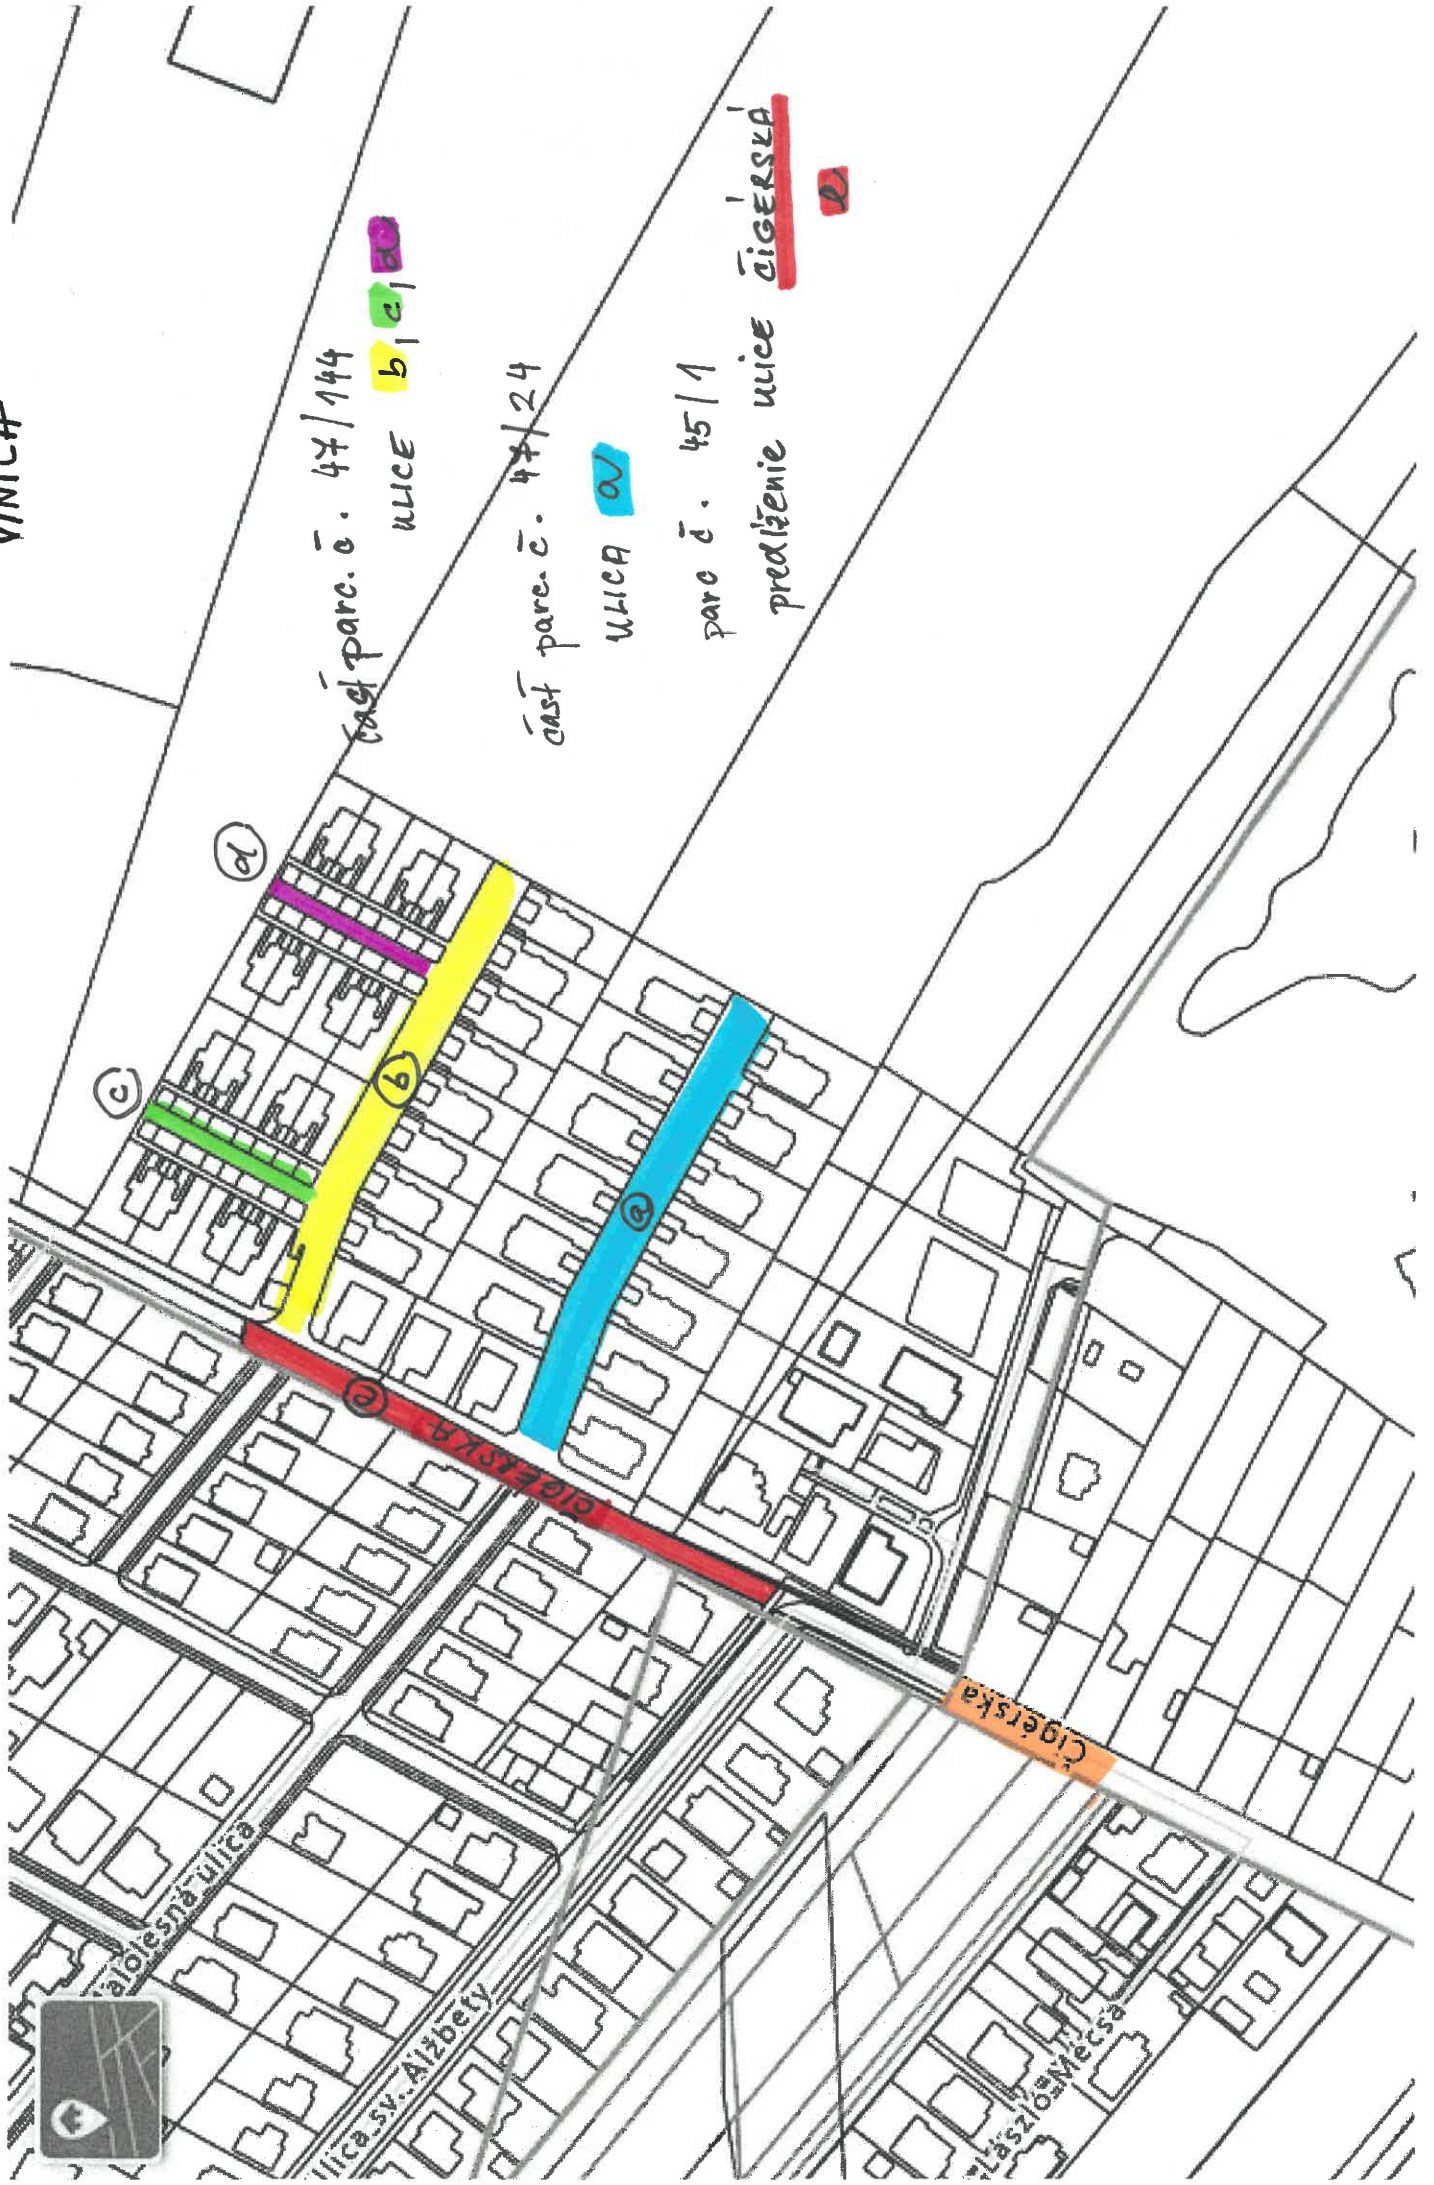

Parcela registra C, 47/144

Trnavský > Dunajská Streda > Dunajská Streda > k.ú. Dunajská Streda

RIEŠENÉ ULICE
a) b) c) d) e)

VINICA

časť parc. č. 47/144

ULICE b, c, a

časť parc. č. 47/24

ULICA a

parc. č. 45/1

predĺženie ulice ČIGERSKÁ

a

c

d

b

a

a

RIEŠENÉ ULICE
j) k) l) m) n) o) p) q)

ULICE: FLORIDA VILLA PARK

- J** parc. č. 4103/883, -/887, -/888
- K** parc. č. 4103/897, -/900
- L** parc. č. 4103/908, -/916, -/952
- M** parc. č. 4103/952
- N** parc. č. 4103/952, -/993, -/999
- O** parc. č. 4103/993
- P** parc. č. 4103/908, -/916, -/919, -/926, -/941
- Q** parc. č. 4103/952

Parcela registra E, 1697

Trnavský > Dunajská Streda > Dunajská Streda > k.ú. Dunajská Streda

RIEŠENA' ULICA
r)