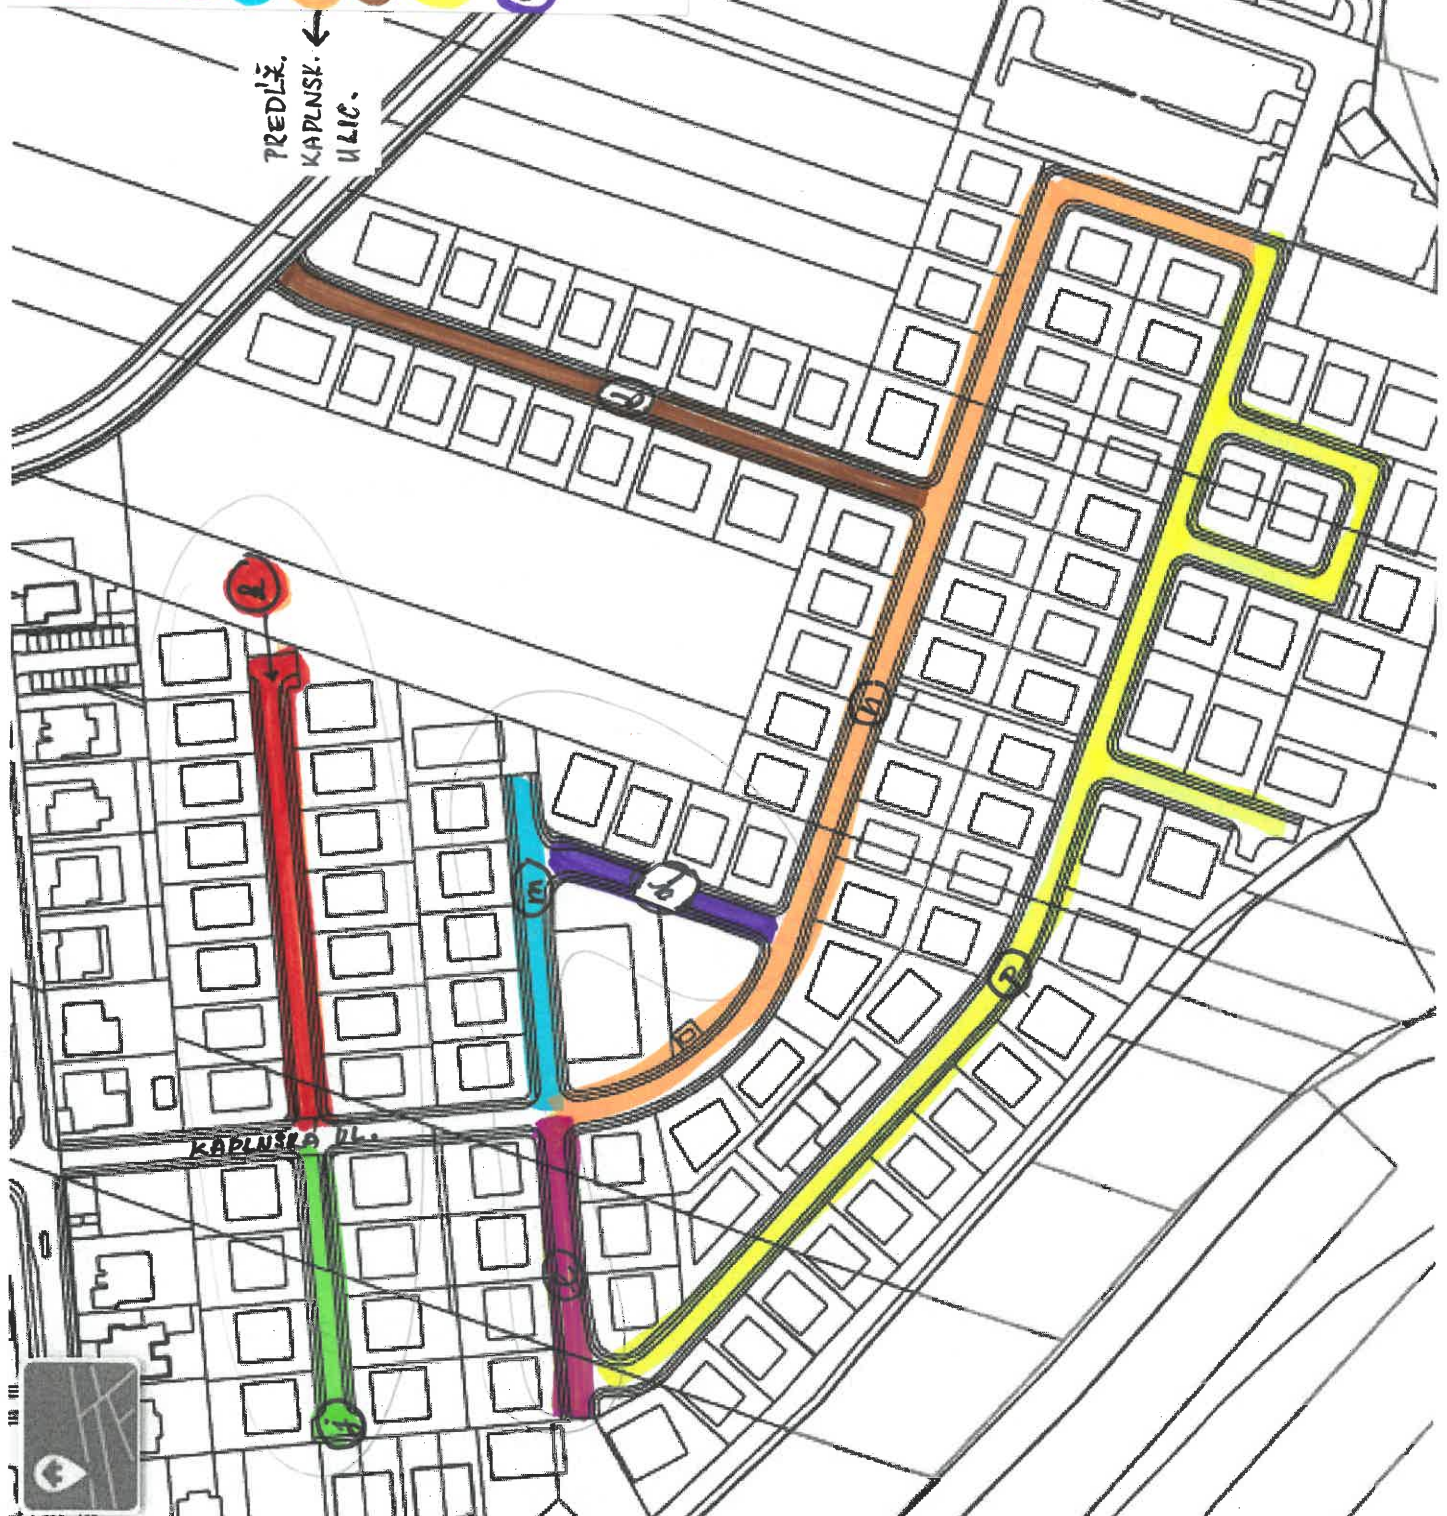

Parcela registra C, 47/144

Trnavský > Dunajská Streda > Dunajská Streda > k.ú. Dunajská Streda

RIEŠENÉ ULICE
a) b) c) d) e)

VINICA

časť parc. č. 47/144

ULICE b, c, a

časť parc. č. 47/24

ULICA a

GEOREAL

část parc.č. 1013/204 z.ú. Male' Blahno

ULICE A, B, C, D, E

↳ PŘEDĚ. ULICI GYÓZSKÁ

100 m

Galan

Parcela registra C,

Trnavský > Dunajská Streda > Dunajská Streda > k.ú. Dunajská Streda

RIEŠENÉ ULICE
j) k) l) m) n) o) p) q)

ULICE: FLORIDA VILLA PARK

- J** parc. č. 4103/883, -/887, -/888
- K** parc. č. 4103/897, -/900
- L** parc. č. 4103/908, -/916, -/952
- M** parc. č. 4103/952
- N** parc. č. 4103/952, -/993, -/999
- O** parc. č. 4103/993
- P** parc. č. 4103/908, -/916, -/919, -/926, -/941
- Q** parc. č. 4103/952

Parcela registra E, 1697

Trnavský > Dunajská Streda > Dunajská Streda > k.ú. Dunajská Streda

RIEŠENA' ULICA
r)