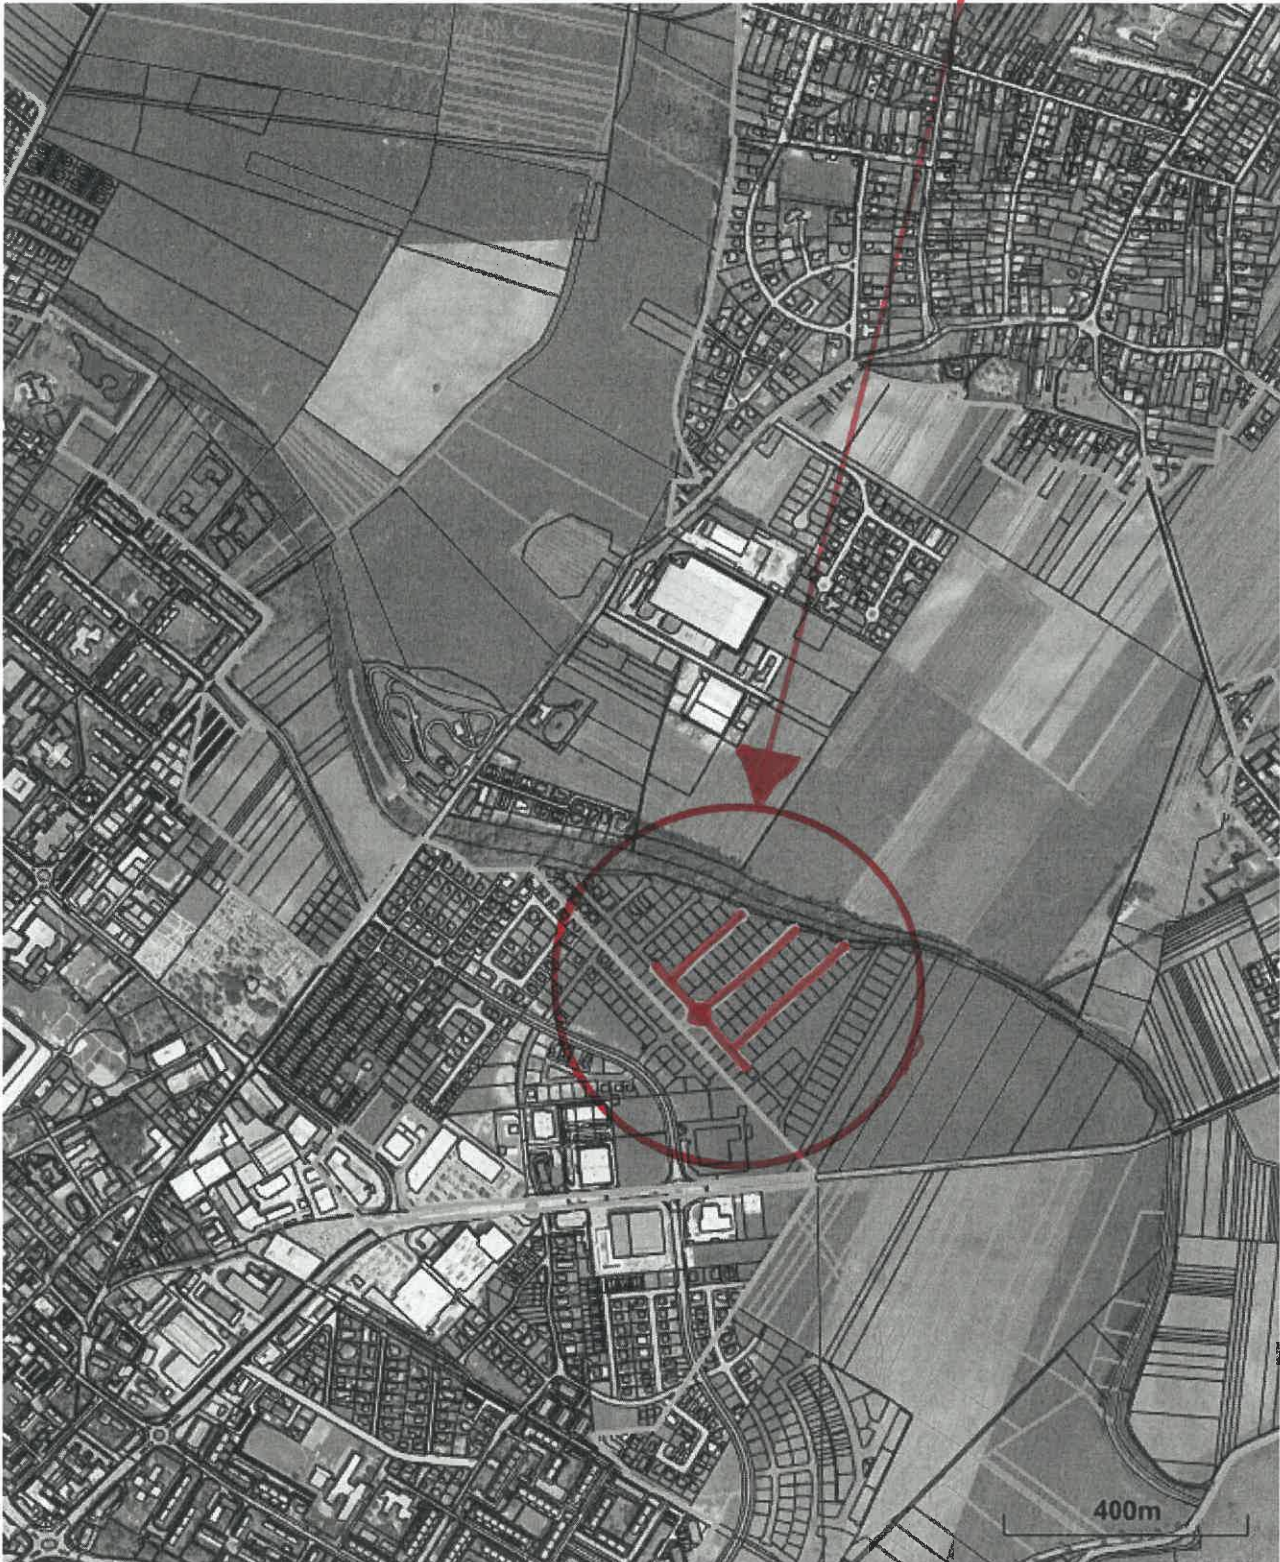

Parcela registra C, 47/144

Trnavský > Dunajská Streda > Dunajská Streda > k.ú. Dunajská Streda

RIEŠENÉ ULICE
a) b) c) d) e)

VINICA

časť parc. č. 47/144

ULICE b, c, a

časť parc. č. 47/24

ULICA a

Alžbety ulica

Alžbety

Cigarska

Mecsa

Parcela registra C, 1013/204

Trnavský > Dunajská Streda > Dunajská Streda > k.ú. Malé Blahovo

RIEŠENÉ ULICE
f) g) h) i)

Vytlačené z aplikácie Mapový klient ZBGIS. Nepoužiteľné na právne úkony.

(1/2)

Meranie a grafické znázornenie je len informatívne a je nepoužiteľné na vytýčenie hraníc pozemkov a osadenie stavieb na pozemky. Vytýčenie hraníc pozemkov a osadenie stavieb na pozemky môže vykonať len odborne spôsobilá osoba.