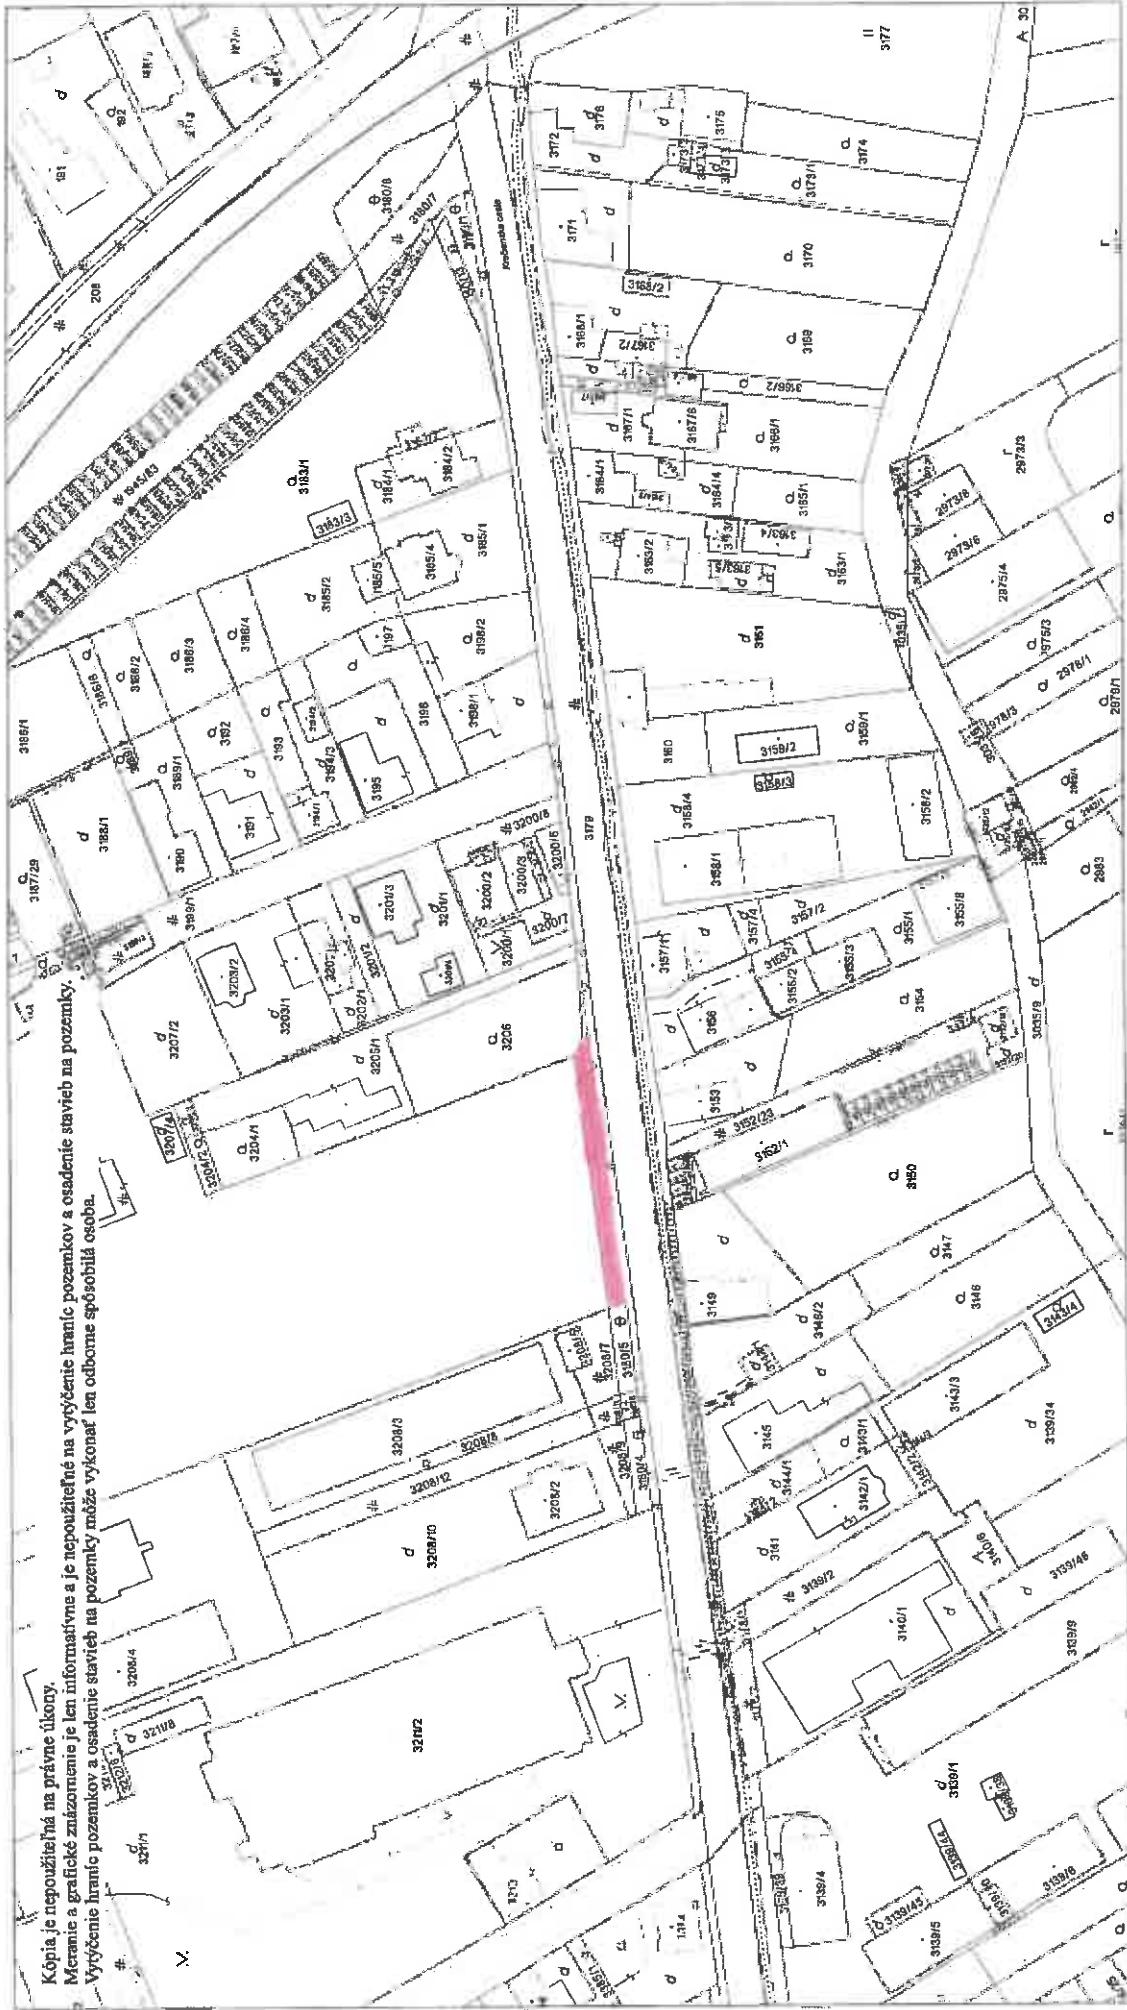

Kópia je nepoužiteľná na právne účely.
Meranie a grafické znázornenie je len informatívne a je nepoužiteľné na vyčítanie hraníc pozemkov a osadenie stavieb na pozemky.
Vyčítanie hraníc pozemkov a osadenie stavieb na pozemky môže vykonať len odborné spôsobilá osoba.

Okres Dunajská Streda	Obec Dunajská Streda	Katastrálne územie Dunajská Streda	
		Číslo záskazky KÓPIA KATASTRÁLNEJ MAPY na parceli 3180/1	Mierka 1:1000
Kópia je nepoužiteľná na právne účely			
Úrad geodézie, kartografie a katastra Slovenskej republiky		Spôsob autorizácie Bez autorizácie	
Vytotorené automatizovaným spôsobom z ISKN		Dátum a čas vyhotovenia 5.11.2024 10:37:16	
Údaje platné k		4.11.2024 18:00:00