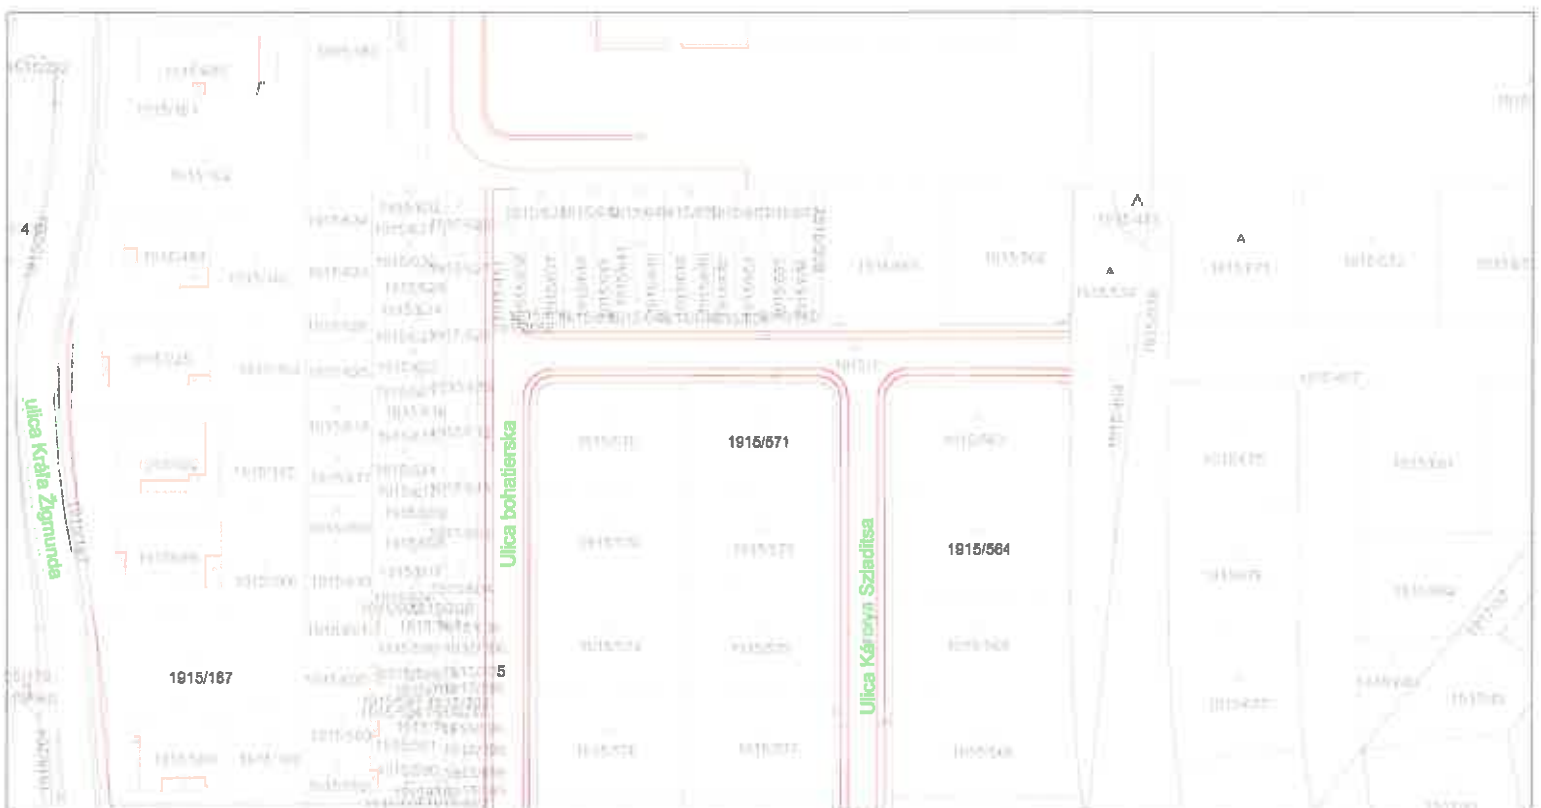

Úrad geodézie, kartografie a katastra Slovenskej republiky

Informatívna kópia z mapy

Vytvorené cez katastrálny portál

Okres: Dunajská Streda
Obec: DUNAJSKÁ STREDA
Katastrálne územie: Dunajská Streda

5. júna 2018 11:38

SCALE 1 : 4 502

Úrad geodézie, kartografie a katastra Slovenskej republiky

Informatívna kópia z mapy

Vytvorené cez katastrálny portál

Okres: Dunajská Streda
Obec: DUNAJSKÁ STREDA
Katastrálne územie: Dunajská Streda

5. júna 2018 11:41

SCALE 1 : 1 544

Úrad geodézie, kartografie a katastra Slovenskej republiky

Informatívna kópia z mapy

Vytvorené cez katastrálny portál

Okres: Dunajská Streda
Obec: DUNAJSKÁ STREDA
Katastrálne územie: Dunajská Streda