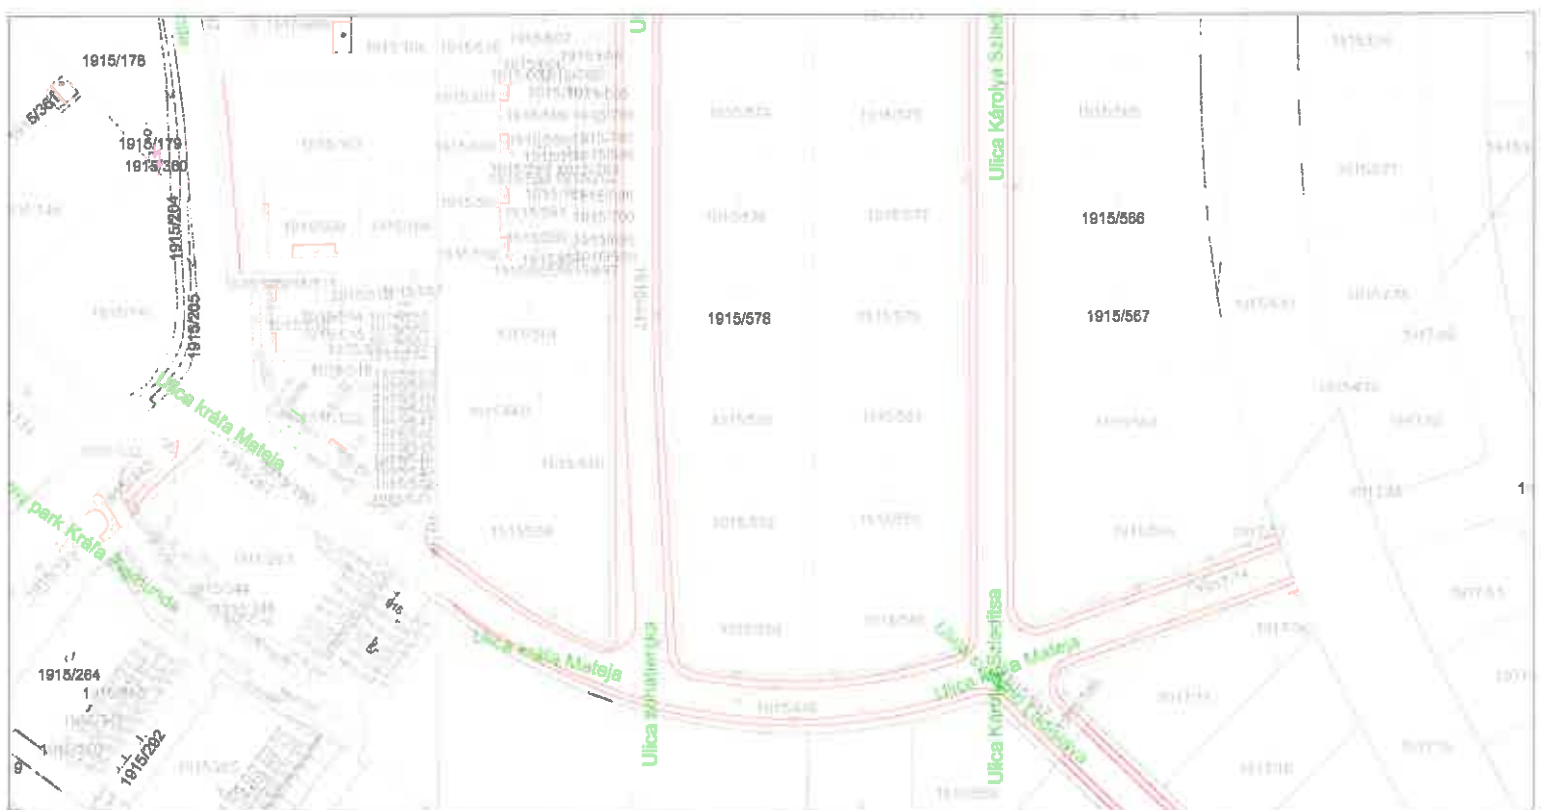

Úrad geodézie, kartografie a katastra Slovenskej republiky

Informatívna kópia z mapy

Vytvorené cez katastrálny portál

Okres: Dunajská Streda
Obec: DUNAJSKÁ STREDA
Katastrálne územie: Dunajská Streda

5. júna 2018 11:38

SCALE 1 : 4 502

Úrad geodézie, kartografie a katastra Slovenskej republiky

Informatívna kópia z mapy

Vytvorené cez katastrálny portál

Okres: Dunajská Streda
Obec: DUNAJSKÁ STREDA
Katastrálne územie: Dunajská Streda

5. júna 2018 11:41

SCALE 1 : 1 544

Úrad geodézie, kartografie a katastra Slovenskej republiky

Informatívna kópia z mapy

Vytvorené cez katastrálny portál

Okres: Dunajská Streda
Obec: DUNAJSKÁ STREDA
Katastrálne územie: Dunajská Streda