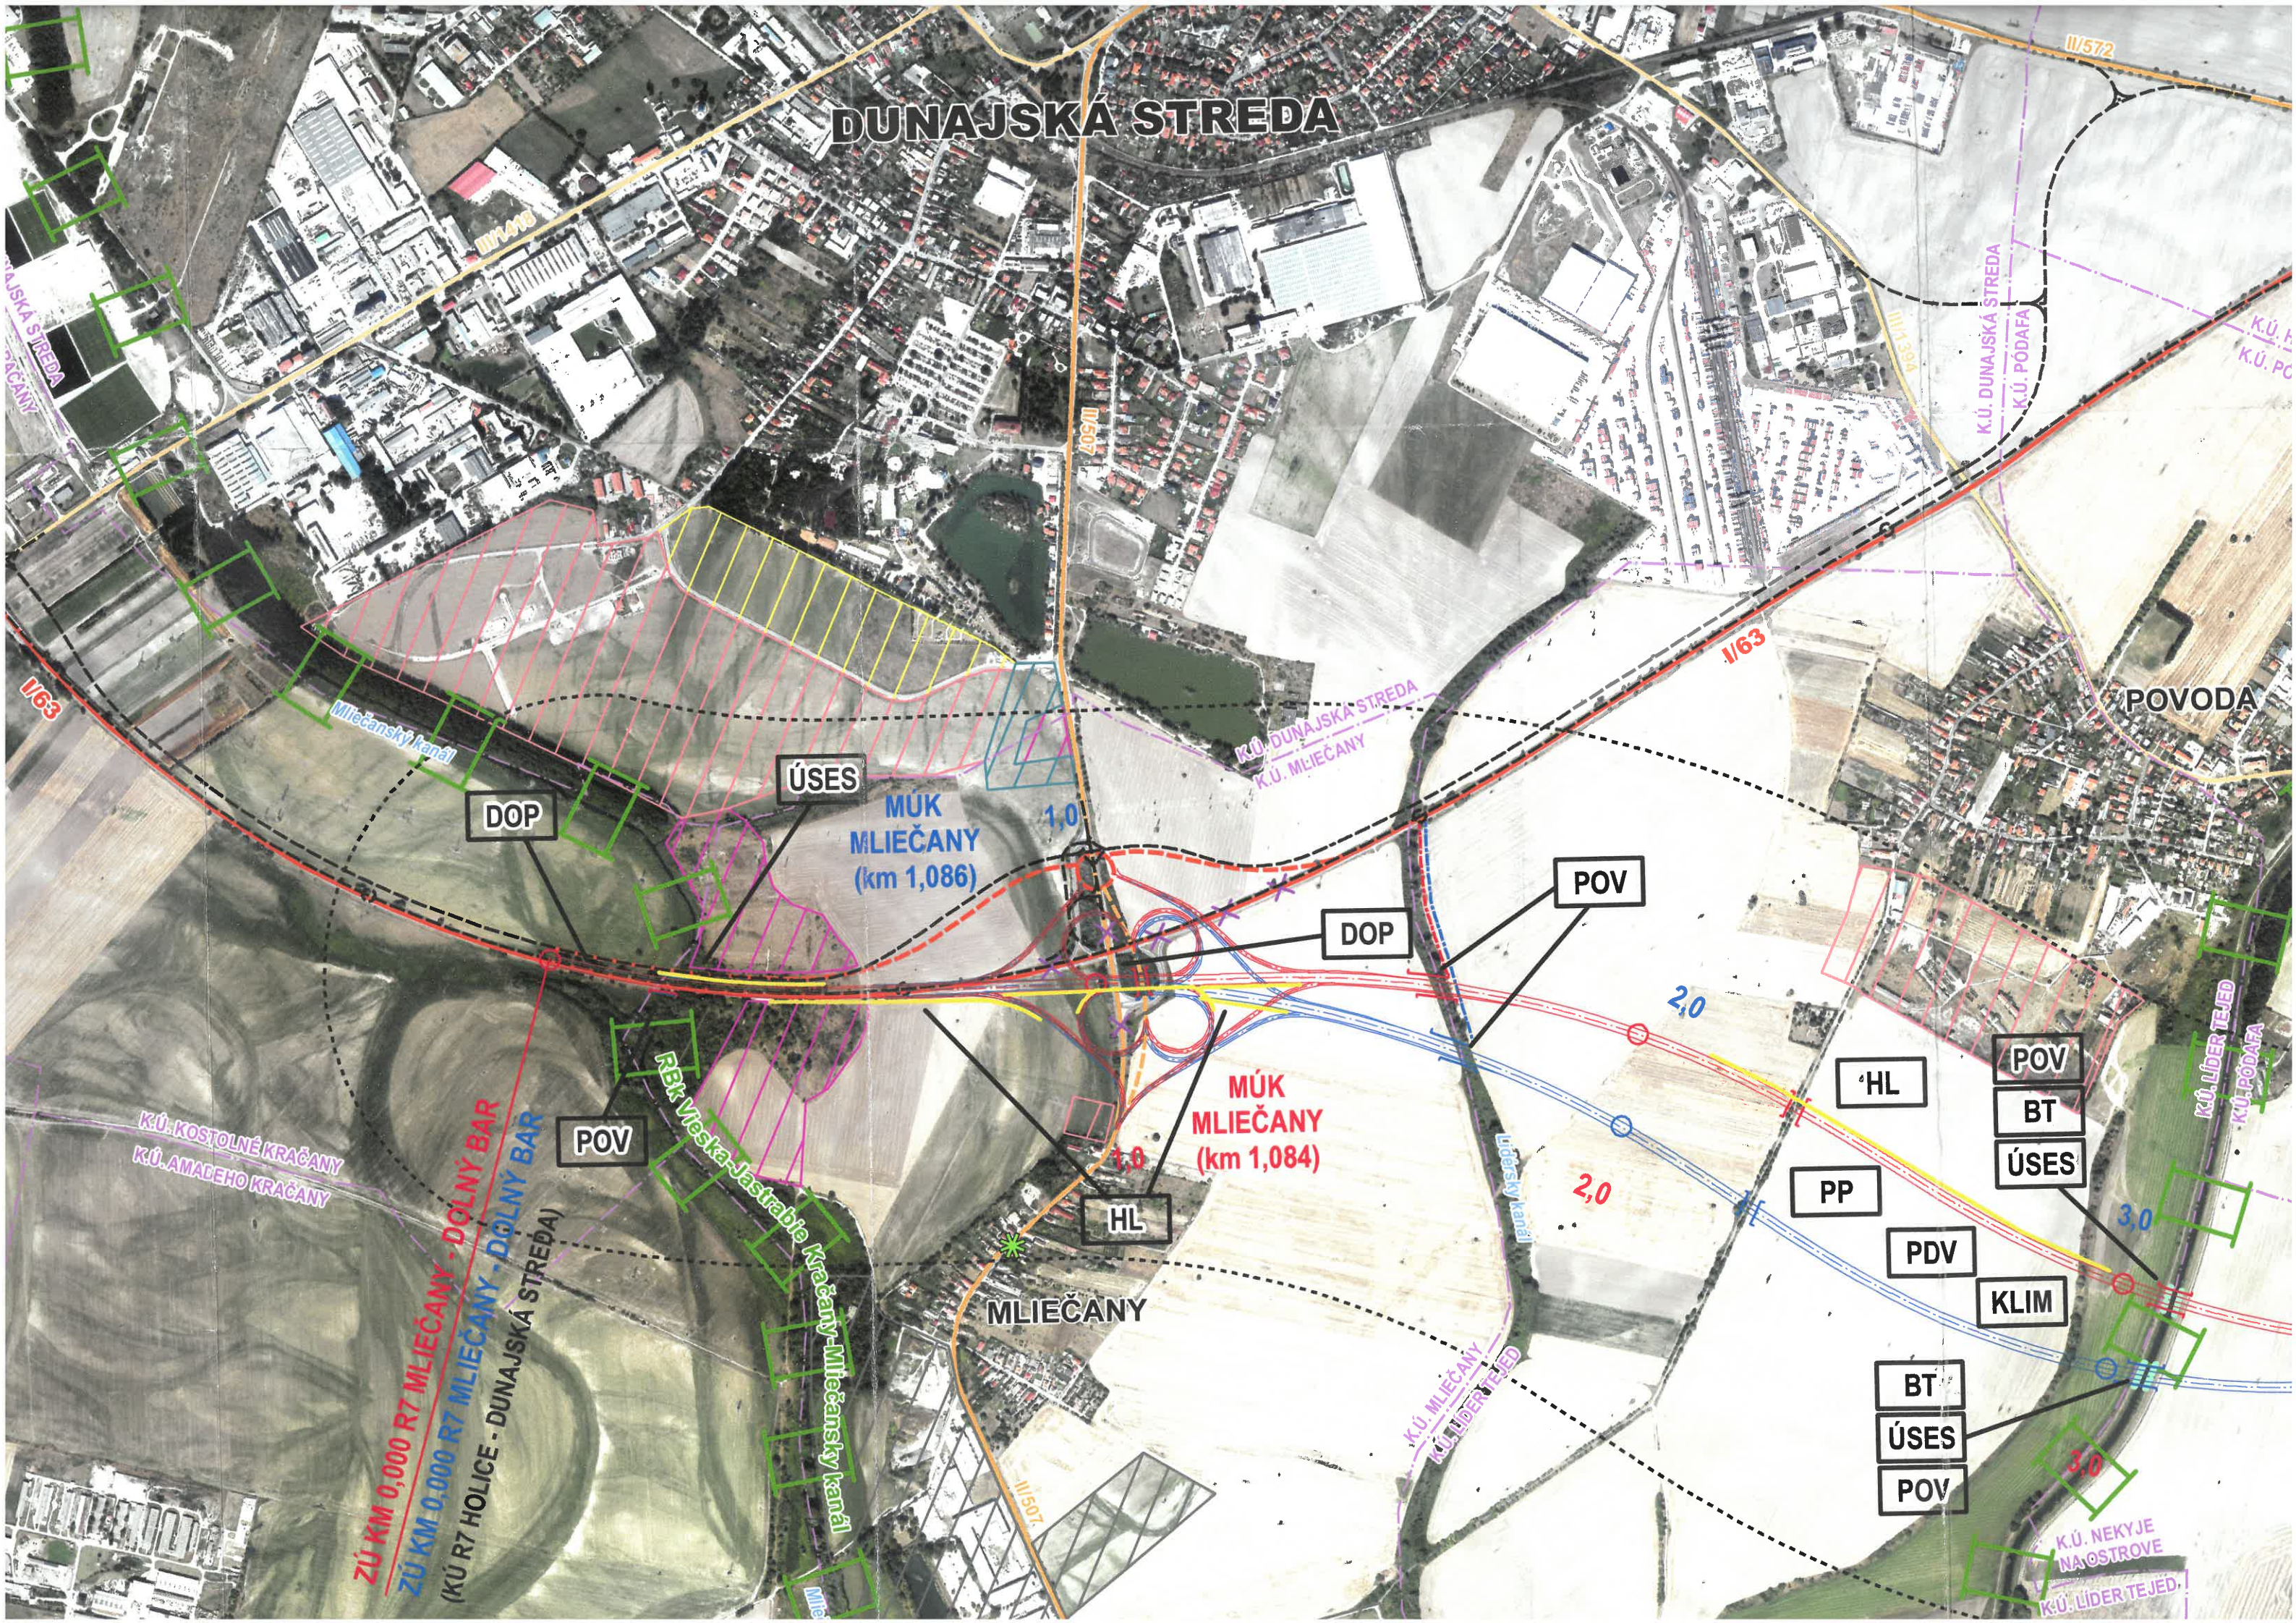

DUNAJSKÁ STREDA

ZÚ KM 0,000 R7 MLIČANY - DOLNÝ BAR
ZÚ KM 0,000 R7 MLIČANY - DOLNÝ BAR
(KÚ R7 HOLICE - DUNAJSKÁ STREDA)

ÚSES
MUK
MLIČANY
(km 1,086)

MUK
MLIČANY
(km 1,084)

DOP

DOP

POV

POV

BT

ÚSES

POV

K.Ú. NEKYJE
NA OSTROVE
K.Ú. LÍBER TEJED.

POVODA

MLIEČANY

K.Ú. LÍBER TEJED
K.Ú. PÓDAFA

K.Ú. DUNAJSKÁ STREDA
K.Ú. PÓDAFA

K.Ú. DUNAJSKÁ STREDA
K.Ú. MLIČANY

Mliečanský kanál

RBk Veska-Jastrabie
Kračany-Mliečanský kanál

Líberský kanál

I/63

I/507

I/63

I/572